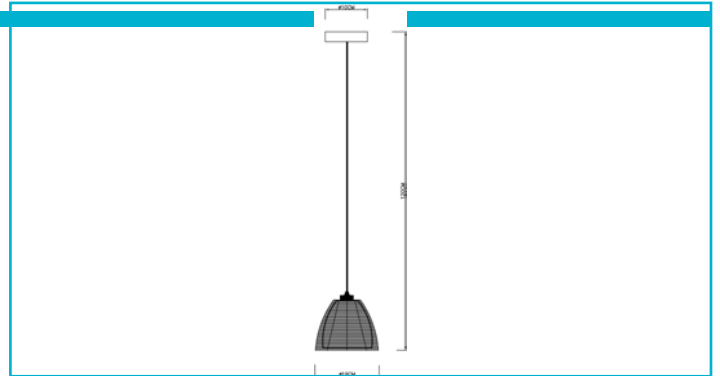

**Pendelleuchte**  
**Filo Big Mob 190 mm, 1x max. 60 W E27, Silber**
**Besonderheiten**

- max. Abhängung 1.200 mm
- Gehäuse aus Metall
- wechselbares Leuchtmittel

<b>Gehäusematerial</b>	Metall
<b>Gehäusefarbe</b>	Silber
<b>Montageart</b>	Aufbaumontage
<b>Montageort</b>	Innen
<b>Montagefläche</b>	Deckenmontage
<b>Schutzklasse</b>	I / Schutzerdung
<b>max. Leistung</b>	1x max. 60 W
<b>Eingangsspannung</b>	220-240 V/AC 50 / 60 Hz
<b>Fassung / Sockel</b>	E27
<b>Anzahl Sockel</b>	1 STK
<b>Dimmbar</b>	Ja
<b>Ansteuerung</b>	Dimmbar über optionales Leuchtmittel
<b>Bewegungsmelder</b>	Nein
<b>Ausführung</b>	Ohne Leuchtmittel
<b>Lichtaustrittsflächen</b>	1
<b>Lichtcharakteristik</b>	Direkt
<b>Lichtrichtung</b>	Oben, Unten, Seite, Hinten
<b>Höhe</b>	190 mm
<b>Durchmesser</b>	190 mm
<b>Sockelhöhe</b>	25 mm
<b>Sockel H x Ø</b>	25 x 100 mm
<b>Sockeldurchmesser</b>	100 mm
<b>Artikelgewicht</b>	975,8 g
<b>Arbeitstemperatur</b>	-5 bis 40 °C
<b>IP Schutzart</b>	IP 20