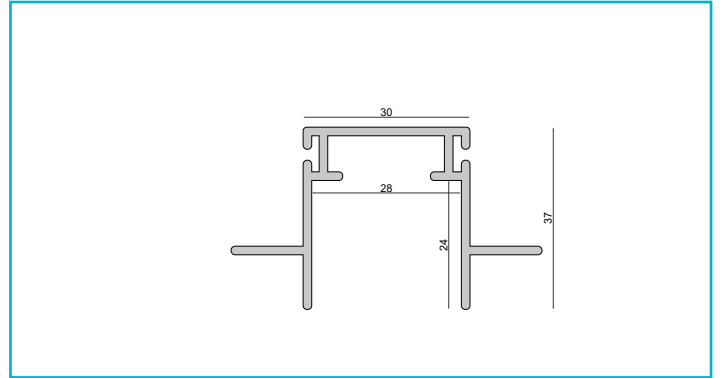

**Profil**  
**Combo Einbau Montageprofil mit Flügel, 13mm, 1m weiß**

Das patentierte DEKO LIGHT COMBO PROFILSYSTEM ist eine neue, montagefreundliche Profil-in-Profil-Lösung für den Einbau von Lichtlinien in Fassaden, Gärten, Wohnräumen und vielem mehr.

Das Montageprofil COMBO EINBAU mit Flügeln eignet sich für die Vorbereitung von Lichtlinien in Trockenbau, verputztem Mauerwerk, Vollwärmeschutz, Holz, Faserplatten und vielem mehr. Die Montageprofile können bauseits sauber eingearbeitet werden, die vorbereiteten LED-Lichtlinien werden anschließend eingeklipst. Für den direkten

<b>Gehäusematerial</b>	Aluminium
<b>Gehäusefarbe</b>	Weiß
<b>Länge</b>	1000 mm
<b>Breite</b>	66 mm
<b>Höhe</b>	36 mm

**Zubehör .**

- 988180**  Combo Putzleiste - Bündig, Styropor 24x29x1000, weiß, EPS, Weiß
- 988179**  Combo Putzleiste - Putzkante, Styropor 40x29x1000, weiß, EPS, Weiß
- 970814**  Combo Anschlussprofil für Spachtelarbeiten Aluminium natur, 2 m, Aluminium, Aluminium
- 970818**  Combo Anschlussprofil für Spachtelarbeiten weiß, 2 m, Aluminium, Weiß
- 970816**  Combo Anschlussprofil für Spachtelarbeiten schwarz, 2 m, Aluminium, Schwarz
- 988174**  Combo Verbinder und Absturzsicherung, Stahl, Edelstahl
- 988177**  Combo Verbinder Set 2 Stk. 0/0, aluminium natur, Stahl, Edelstahl
- 988178**  Combo Verbinder Set 2 Stk. 0/90, aluminium natur, Stahl, Edelstahl
- 988175**  Combo Verbinder Set 2 Stk. 90/0, aluminium natur, Stahl, Edelstahl
- 988137**  Combo Einbau/Fassade/Dämmung 2 St. Endkappe Montageprofil ohne Steg, weiß, ABS, Weiß
- 988136**  Combo Einbau/Fassade/Dämmung 2 St. Endkappe Montageprofil ohne Steg, schwarz, ABS, Schwarz