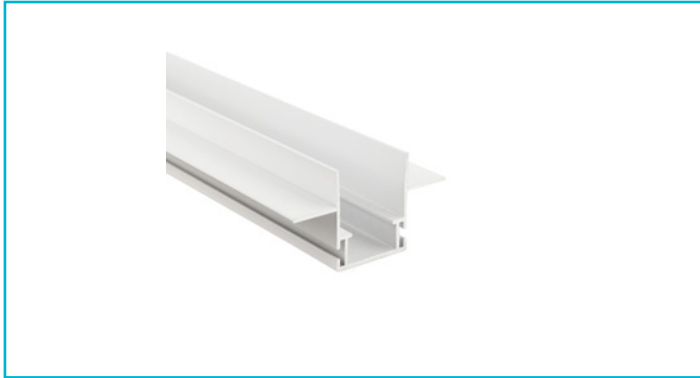

**Profil**  
**Combo Einbau Montageprofil mit Flügel, 13mm, 1m weiß**

Das patentierte DEKO LIGHT COMBO PROFILSYSTEM ist eine neue, montagefreundliche Profil-in-Profil-Lösung für den Einbau von Lichtlinien in Fassaden, Gärten, Wohnräumen und vielem mehr.

Das Montageprofil COMBO EINBAU mit Flügeln eignet sich für die Vorbereitung von Lichtlinien in Trockenbau, verputztem Mauerwerk, Vollwärmeschutz, Holz, Faserplatten und vielem mehr. Die Montageprofile können bauseits sauber eingearbeitet werden, die vorbereiteten LED-Lichtlinien werden anschließend eingeklipst. Für den direkten

<b>Gehäusematerial</b>	Aluminium
<b>Gehäusefarbe</b>	Weiß
<b>Länge</b>	1000 mm
<b>Breite</b>	66 mm
<b>Höhe</b>	36 mm

**Zubehör .**

- 988180**  Combo Putzleiste - Bündig, Styropor 24x29x1000, weiß, EPS, Weiß
- 988179**  Combo Putzleiste - Putzkante, Styropor 40x29x1000, weiß, EPS, Weiß
- 970814**  Combo Anschlussprofil für Spachtelarbeiten Aluminium natur, 2 m, Aluminium, Aluminium
- 970818**  Combo Anschlussprofil für Spachtelarbeiten weiß, 2 m, Aluminium, Weiß
- 970816**  Combo Anschlussprofil für Spachtelarbeiten schwarz, 2 m, Aluminium, Schwarz
- 988174**  Combo Verbinder und Absturzsicherung, Stahl, Edelstahl
- 988177**  Combo Verbinder Set 2 Stk. 0/0, aluminium natur, Stahl, Edelstahl
- 988178**  Combo Verbinder Set 2 Stk. 0/90, aluminium natur, Stahl, Edelstahl
- 988175**  Combo Verbinder Set 2 Stk. 90/0, aluminium natur, Stahl, Edelstahl
- 988137**  Combo Einbau/Fassade/Dämmung 2 St. Endkappe Montageprofil ohne Steg, weiß, ABS, Weiß
- 988136**  Combo Einbau/Fassade/Dämmung 2 St. Endkappe Montageprofil ohne Steg, schwarz, ABS, Schwarz