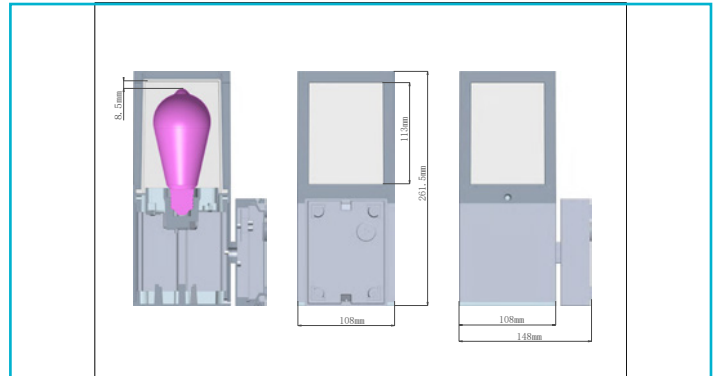

**Wandaufbauleuchte**  
**Facado 2 Square getönt, 1x max 20 W, Dunkelgrau**

Die Wandleuchte FACADO ist unsere flexible Lösung für die Außenbeleuchtung. Durch zwei Kabeleinführungen ist eine Durchgangsverdrahtung problemlos möglich. Durch die abnehmbare Montageplatte mit Steckverbindung und die schraublosen Anschlussklemmen ist eine einfache und schnelle Montage problemlos möglich. Der neu entwickelte Leuchtenkopf sorgt für eine noch bessere Ausleuchtung. Durch die Schutzart IP 65 ist sie zudem besonders witterungsbeständig.

Die Außenleuchte FACADO gibt es in eckiger und runder Form, wahlweise in den Farben Dunkelgrau oder Rost. Außerdem kann zwischen einem

**Besonderheiten**

- Durchgangsverdrahtung möglich
- Montageplatte über Stecker trennbar
- schnelle und sichere Montage
- Witterungsschutz mit IP 65
- Verbesserte Ausleuchtung durch neu entwickelten Leuchtenkopf

<b>Ausführung</b>	Ohne Leuchtmittel
-------------------	-------------------

<b>Lichtaustrittsflächen</b>	5
<b>Lichtcharakteristik</b>	Direkt
<b>Lichtrichtung</b>	Oben, Seite

<b>Länge</b>	148 mm
<b>Breite</b>	108 mm
<b>Höhe</b>	261,5 mm
<b>Artikelgewicht</b>	1378 g