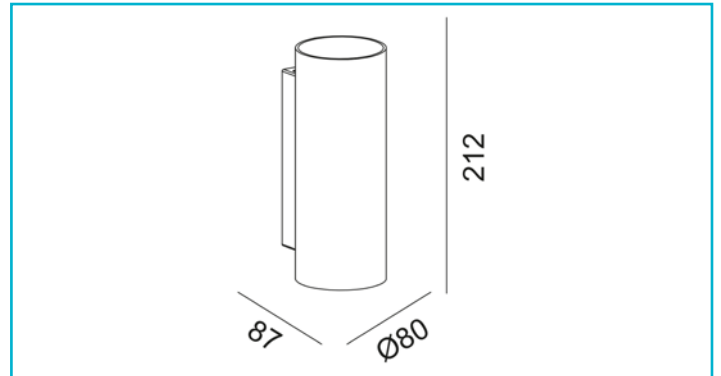

Wandaufbauleuchte
Can IP65 up & down, 2x 7,5 W GU10, Schwarz

Die Wandaufbauleuchte CAN IP65 ist eine robuste und vielseitige Lösung für den Außenbereich. Erhältlich als klassische Wandleuchte und als Up/Down-Variante mit beidseitigem Lichtaustritt ist sie perfekt für anspruchsvolle Umgebungen geeignet. Die IP65-Zertifizierung garantiert Schutz vor Staub und Wasser. Dank des weit verbreiteten GU10-Sockels ist ein Leuchtmittelwechsel einfach und schnell möglich. Steckklemmen für starre und flexible Leitungen erleichtern die unkomplizierte Montage. Die Außenleuchte CAN ist Teil einer vielseitigen Serie, die auch als Pendel-, Decken-, Wand- und Leseleuchte erhältlich ist.

Besonderheiten

- individuelle Lichtlösung durch austauschbares Leuchtmittel
- kombinierbar mit der umfangreichen Produktfamilie der CAN - Serie

Gehäusematerial	Aluminium
Gehäusefarbe	Schwarz
Material Lichtaustritt	Glas
Montageart	Aufbaumontage
Montageort	Innen
Montagefläche	Deckenmontage
Schutzklasse	I / Schutzerdung
max. Leistung	2x max. 7,5 W
Eingangsspannung	220-240 V/AC 50 / 60 Hz
Fassung / Sockel	GU10
Anzahl Sockel	2 STK
Ansteuerung	Dimmbar über optionales Leuchtmittel
Bewegungsmelder	Nein
Ausführung	Ohne Leuchtmittel
Lichtaustrittsflächen	2
Lichtcharakteristik	Direkt, Indirekt
Lichtrichtung	Oben, Unten
Länge	87 mm
Höhe	212 mm
Durchmesser	80 mm
Artikelgewicht	989 g
IP Schutzart	IP 65