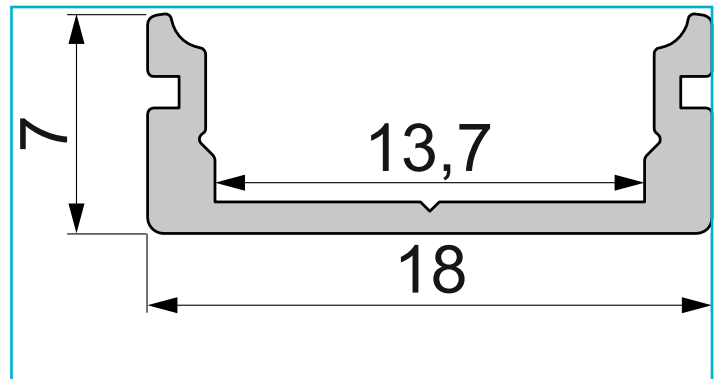

**Profil**  
**U-Profil flach AU-01-12, 2m, Weiß**
**Besonderheiten**

- für LED-Stripes bis 13,3 mm Breite

<b>Gehäusematerial</b>	Aluminium
<b>Gehäusefarbe</b>	Weiß
<b>Oberflächenstruktur</b>	Matt, Pulverbeschichtet
<b>Montageort</b>	Innen, Außen

**Wärmeleitfähigkeit** 900 J/(kg\*K)

<b>Länge</b>	2000 mm
<b>Breite</b>	18 mm
<b>Höhe</b>	7 mm
<b>Artikelgewicht</b>	204 g

**Zubehör .**

<b>978020</b>		Endkappe P-AU-01-12 Set 2 Stk, Weiß, Kunststoff, Weiß
<b>978021</b>		Endkappe P-AU-01-12 Set 2 Stk, Grau, Kunststoff, Grau
<b>978022</b>		Endkappe P-AU-01-12 Set 2 Stk, Schwarz, Kunststoff, Schwarz
<b>978520</b>		Endkappe F-AU-01-12 Set 2 Stk, Weiß, Kunststoff, Weiß
<b>978521</b>		Endkappe F-AU-01-12 Set 2 Stk, Grau, Kunststoff, Grau
<b>978522</b>		Endkappe F-AU-01-12 Set 2 Stk, Schwarz, Kunststoff, Schwarz
<b>979010</b>		Endkappe H-AU-01-12 Set 2 Stk, Weiß, Kunststoff, Weiß
<b>979011</b>		Endkappe H-AU-01-12 Set 2 Stk, Grau, Kunststoff, Grau
<b>979012</b>		Endkappe H-AU-01-12 Set 2 Stk, Schwarz, Kunststoff, Schwarz
<b>979510</b>		Endkappe R-AU-01-12 Set 2 Stk, Weiß, Kunststoff, Weiß