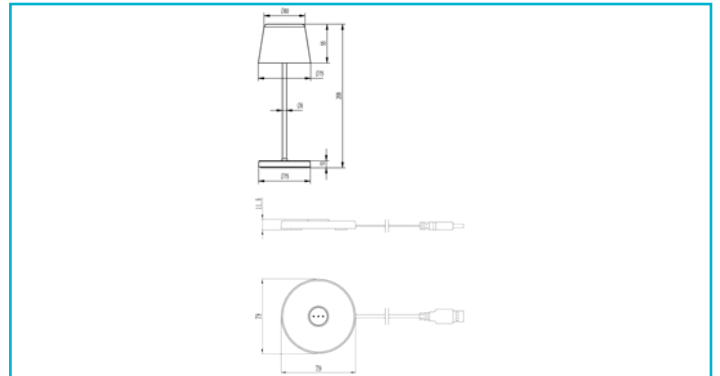

Akkuleuchte
Set Canis Mini Grün + Ladesockel

Entdecken Sie unsere tragbaren LED-Akkuleuchten der Canis Serie. Mit 2,3 W Leistung und 110 lm Helligkeit bieten unsere Leuchten eine besonders weite und angenehme Lichtverteilung. Dank der stufenlosen Dimmfunktion über den praktischen Touchsensor können Sie die Beleuchtung nach Ihren Wünschen anpassen. Wählen Sie aus 2 Lichtfarbstufen, um die perfekte Atmosphäre zu schaffen. Und das Beste? Eine Akkuladung reicht für mehr als acht Stunden Leuchtdauer. Mit der optionalen Ladestation können Sie bis zu fünfzehn Leuchten gleichzeitig aufladen und haben immer genügend Lichtquellen zur Verfügung. Wählen Sie aus acht verschiedenen Farben, darunter auch trendige Pastelltöne,

Gehäusematerial	Aluminium
Gehäusefarbe	Grün
Oberflächenstruktur	Matt
Material Lichtaustritt	Polycarbonat - PC
Oberfläche Lichtaustritt	Klar
Montageort	Außen
Funktionen	Nightsaver
Schutzklasse	III / Schutzkleinspannung
Leistungsaufnahme	2,3 W
Eingangsspannung	3,7 V/DC
Dimmbar	Ja
Ansteuerung	Touch-Sensor
Bewegungsmelder	Nein
Akku/Batterie betrieben	Ja
Akku/Batterie enthalten	Ja
Akku-/Batterieanzahl	1 STK
Akku-/Batterietyp	3,7 V Lithium-Ionen Akku (903050)
Akku-/Batteriekapazität	3000 mAh
Akku-/Batteriespannung	3,7 V
Akkuladezeit	4,5 h
Akkulaufzeit	8 h

Höhe	208 mm
Durchmesser	76 mm
Artikelgewicht	437 g
Arbeitstemperatur	-20 bis 40 °C
Lagertemperatur	-20 bis 50 °C
IP Schutzart	IP 65
IK Schutzklasse	IK04
Lebensdauer L70 / B50	20000 h
Energieverbrauch	3 kWh/1000h