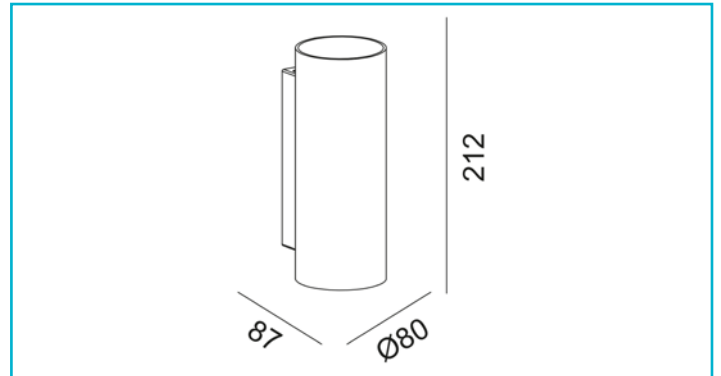

Wandaufbauleuchte
Can IP65 up & down, 2x 7,5 W GU10, Weiß

Die Wandaufbauleuchte CAN IP65 ist eine robuste und vielseitige Lösung für den Außenbereich. Erhältlich als klassische Wandleuchte und als Up/Down-Variante mit beidseitigem Lichtaustritt ist sie perfekt für anspruchsvolle Umgebungen geeignet. Die IP65-Zertifizierung garantiert Schutz vor Staub und Wasser. Dank des weit verbreiteten GU10-Sockels ist ein Leuchtmittelwechsel einfach und schnell möglich. Steckklemmen für starre und flexible Leitungen erleichtern die unkomplizierte Montage. Die Außenleuchte CAN ist Teil einer vielseitigen Serie, die auch als Pendel-, Decken-, Wand- und Leseleuchte erhältlich ist.

Besonderheiten

- individuelle Lichtlösung durch austauschbares Leuchtmittel
- kombinierbar mit der umfangreichen Produktfamilie der CAN - Serie

Gehäusematerial	Aluminium
Gehäusefarbe	Weiß
Material Lichtaustritt	Glas
Montageart	Aufbaumontage
Montageort	Innen
Montagefläche	Deckenmontage
Schutzklasse	I / Schutzerdung
max. Leistung	2x max. 7,5 W
Eingangsspannung	220-240 V/AC 50 / 60 Hz
Fassung / Sockel	GU10
Anzahl Sockel	2 STK
Ansteuerung	Dimmbar über optionales Leuchtmittel
Bewegungsmelder	Nein
Ausführung	Ohne Leuchtmittel
Lichtaustrittsflächen	2
Lichtcharakteristik	Direkt, Indirekt
Lichtrichtung	Oben, Unten
Länge	87 mm
Höhe	212 mm
Durchmesser	80 mm
Artikelgewicht	992 g
IP Schutzart	IP 65