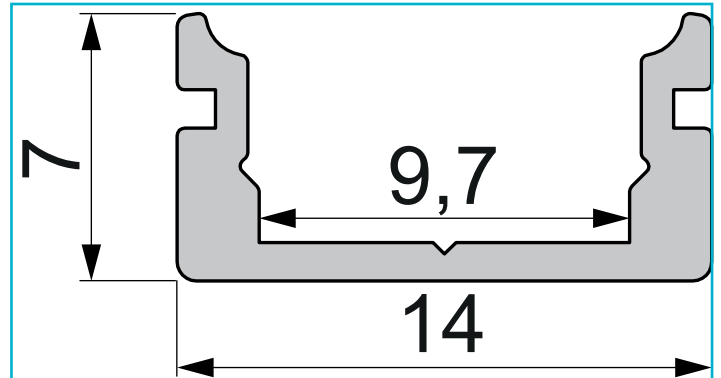

**Profil**  
**U-Profil flach AU-01-08, 1m, Silber**

**Besonderheiten**

- für LED-Stripes bis 9,3 mm Breite

<b>Gehäusematerial</b>	Aluminium
<b>Gehäusefarbe</b>	Silber
<b>Oberflächenstruktur</b>	Matt, Eloxiert
<b>Montageort</b>	Innen, Außen

**Wärmeleitfähigkeit** 900 J/(kg\*K)

<b>Länge</b>	1000 mm
<b>Breite</b>	14 mm
<b>Höhe</b>	7 mm
<b>Artikelgewicht</b>	90 g

**Zubehör .**

- 978000** Endkappe P-AU-01-08 Set 2 Stk, Weiß, Kunststoff, Weiß
- 978001** Endkappe P-AU-01-08 Set 2 Stk, Grau, Kunststoff, Grau
- 978002** Endkappe P-AU-01-08 Set 2 Stk, Schwarz, Kunststoff, Schwarz
- 978500** Endkappe F-AU-01-08 Set 2 Stk, Weiß, Kunststoff, Weiß
- 978501** Endkappe F-AU-01-08 Set 2 Stk, Grau, Kunststoff, Grau
- 978502** Endkappe F-AU-01-08 Set 2 Stk, Schwarz, Kunststoff, Schwarz
- 979080** Endkappe H-AU-01-08 Set 2 Stk, Weiß, Kunststoff, Weiß
- 979081** Endkappe H-AU-01-08 Set 2 Stk, Grau, Kunststoff, Grau
- 979082** Endkappe H-AU-01-08 Set 2 Stk, Schwarz, Kunststoff, Schwarz
- 979580** Endkappe R-AU-01-08 Set 2 Stk, Weiß, Kunststoff, Weiß