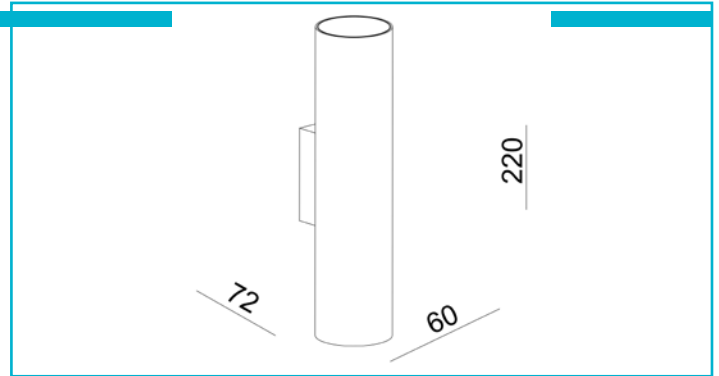

Wandaufbauleuchte
Can IP20 up & down, 2x 7,5 W GU10, Weiß

Die Wandleuchte CAN bietet vielseitige Beleuchtungsoptionen für unterschiedlichste gewerbliche und private Projekte. Die Up/Down-Variante mit beidseitigem Lichtaustritt passt sich individuellen Raumkonzepten perfekt an. Der GU10-Sockel ermöglicht einen einfachen Leuchtmittelwechsel, der Schraubzylinder einen werkzeuglosen Zugang. Dank der integrierten Steckklemmen ist die Installation für starre und flexible Leitungen besonders einfach. Mit den optionalen, austauschbaren Dekorringen lassen sich individuelle Akzente setzen. Die Wandleuchte CAN ist Teil einer umfangreichen Serie, die auch als Pendel-, Decken-, Lese- und Außenleuchte erhältlich ist.

Besonderheiten

- individuelle Lichtlösung durch austauschbares Leuchtmittel
- kombinierbar mit der umfangreichen Produktfamilie der CAN - Serie

Gehäusematerial	Aluminium
Gehäusefarbe	Weiß
Material Lichtaustritt	Polycarbonat - PC
Montageart	Aufbaumontage
Montageort	Innen
Montagefläche	Deckenmontage
Schutzklasse	I / Schutzerdung
max. Leistung	2x max. 7,5 W
Eingangsspannung	220-240 V/AC 50 / 60 Hz
Fassung / Sockel	GU10
Anzahl Sockel	2 STK
Dimmbar	Ja
Ansteuerung	Dimmbar über optionales Leuchtmittel
Bewegungsmelder	Nein
Ausführung	Ohne Leuchtmittel
Lichtaustrittsflächen	2
Lichtcharakteristik	Direkt, Indirekt
Lichtrichtung	Oben, Unten
Länge	72 mm
Höhe	230 mm
Durchmesser	60 mm
Artikelgewicht	373 g
IP Schutzart	IP 20