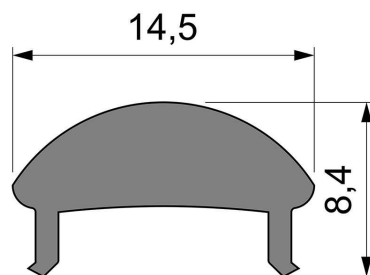

Artikel Nr.: 985011

Abdeckung L-01-10 passend für

Charakteristik

Material	Kunststoff
Farbe	
Optik	klar 95% Transmission

Abmessungen und Gewicht

Länge	2000 mm
Breite	14,5 mm
Höhe	7,18 mm
Durchmesser	
Gewicht	170 g

Montage

Befestigungsmöglichkeiten

Artikel Nr.: 985011

Cover L-01-10 suitable for

Characteristics

Material	plastic
Color	
Optic	clear 95% transmission

Dimensions & Weight

Length	2000 mm
Width	14,5 mm
Height	7,18 mm
Diameter	
Product Weight	170 g