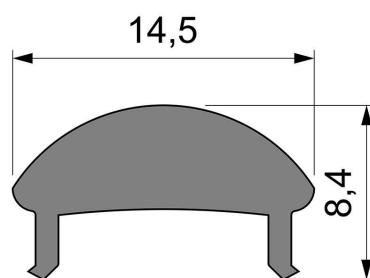

Artikel Nr.: 985011

Abdeckung L-01-10 passend für

Charakteristik

Material	Kunststoff
Farbe	
Optik	klar 95% Transmission

Abmessungen und Gewicht

Länge	2000 mm
Breite	14,5 mm
Höhe	7,18 mm
Durchmesser	
Gewicht	170 g

Montage

Befestigungsmöglichkeiten

Artikel Nr.: 985011

Cover L-01-10 suitable for

Characteristics

Material	plastic
Color	
Optic	clear 95% transmission

Dimensions & Weight

Length	2000 mm
Width	14,5 mm
Height	7,18 mm
Diameter	
Product Weight	170 g