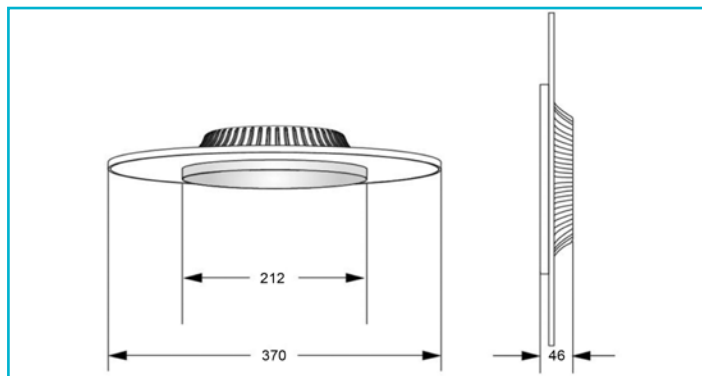

Deckenaufbauleuchte
Set, Zaniah 370 mm, 18 W, DIM, 3000 K, Cover Grün

Während die meisten Deckenaufbauleuchten auf ebene Oberflächen und Abdeckungen setzen, stellt die ZANIAH ihr 360°-Leuchtmittel [wahlweise als 12W-, 18W- und 24W-Variante] bewusst in den Vordergrund. Durch die austauschbare Abdeckung lässt sich die ZANIAH auch nach der Installation optisch verändern. Die Abdeckungen gibt es in 8 Farbvarianten und lassen damit viel Spielraum zur Individualisierung.

Besonderheiten

- mit farbigen Abdeckungen individualisierbar
- 360° Abstrahlwinkel
- als Wand- und Deckenleuchte einsetzbar

Gehäusematerial	Aluminium
Gehäusefarbe	Grün
Material Lichtaustritt	Kunststoff
Montageart	Aufbaumontage
Montageort	Innen
Montagefläche	Deckenmontage
Schutzklasse	II / Schutzisolierung
Leistungsaufnahme	18 W
Leistungsaufnahme Bereitschaftsmodus	0,5 W
Eingangsspannung	220-240 V/AC 50 / 60 Hz
Netzgerät inkl.	Ja
Dimmbar	Ja
Ansteuerung	Phasenanschnittsdimmer, Phasenabschnittsdimmer
Bewegungsmelder	Nein

Lebensdauer L70 / B50	50000 h
Schaltzyklen	25000
Energieverbrauch	18 kWh/1000h
EEI	G

Lichtquelle	LED, Lichtquelle nicht wechselbar
Farbtemperatur	3000 K
Farbkonsistenz	6 SDCM
Farbkonsistenz Lichtquelle	6 SDCM
Farbwiedergabe (Ra)	80
Bemessungslichtstrom	2020 lm
Lichtausbeute	112,2 lm/W
Abstrahlwinkel	120 Grad
120°/Verteilungscharakteristik	NDLS
Lichtaustrittsflächen	2
Lichtcharakteristik	Direkt, Indirekt
Lichttrichtung	Unten, Hinten
Höhe	46 mm
Durchmesser	370 mm