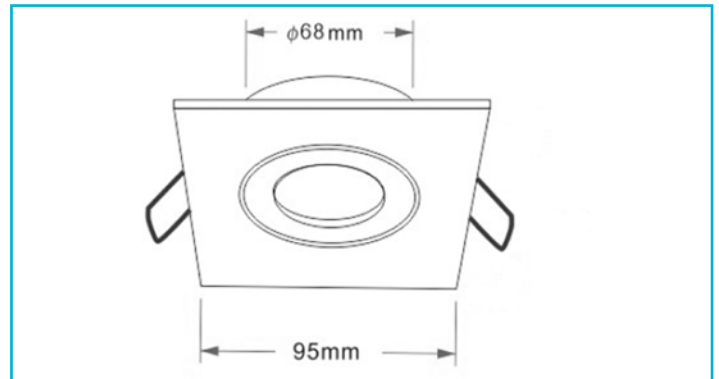

Einbaustrahler
Samsola Max, Square, Weiß

 NEW

Besonderheiten

- geeignet für GU10 / GU5.3 Fassungen [separat erhältlich]
- einfache Montage der Leuchtmittel durch Klickverschluss

Gehäusematerial	Aluminium
Gehäusefarbe	Weiß
Oberflächenstruktur	Matt
Durchmesser einzusetzendes Leuchtmittel max.	50 mm
Dimmbar	Ja
Ansteuerung	Dimmbar über optionales Leuchtmittel
Bewegungsmelder	Nein
Ausführung	Ohne Leuchtmittel
Schwenkwinkel	30 Grad
Lichtaustrittsflächen	1
Lichtcharakteristik	Direkt
Lichttrichtung	Unten
Länge	95 mm
Breite	95 mm
Höhe	23 mm
Produktmaß Einbautiefe	100 mm
Ausschnittsmaß Durchmesser	68-80 mm
Artikelgewicht	103 g
Arbeitstemperatur	-25 bis 50 °C
Lagertemperatur	40 bis -25 °C
IP Schutzart	IP 20