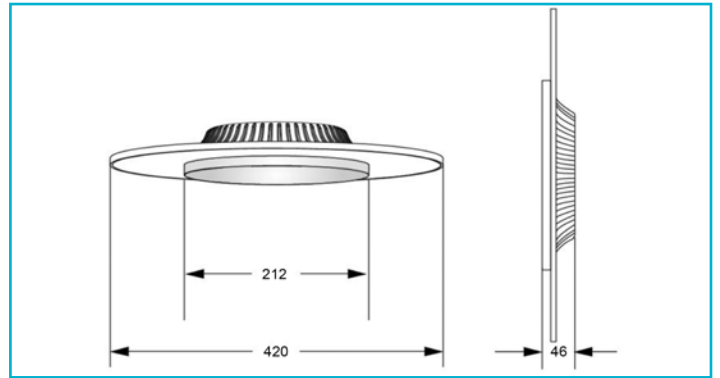

Deckenaufbauleuchte
Set, Zaniah 420 mm, 24 W, DIM, 3000 K, Cover Grün

 IK05

Während die meisten Deckenaufbauleuchten auf ebene Oberflächen und Abdeckungen setzen, stellt die ZANIAH ihr 360°-Leuchtmittel [wahlweise als 12W-, 18W- und 24W-Variante] bewusst in den Vordergrund. Durch die austauschbare Abdeckung lässt sich die ZANIAH auch nach der Installation optisch verändern. Die Abdeckungen gibt es in 8 Farbvarianten und lassen damit viel Spielraum zur Individualisierung.

Besonderheiten

- mit farbigen Abdeckungen individualisierbar
- 360° Abstrahlwinkel
- als Wand- und Deckenleuchte einsetzbar

Gehäusematerial	Aluminium
Gehäusefarbe	Grün
Material Lichtaustritt	Kunststoff
Montageart	Aufbaumontage
Montageort	Innen
Montagefläche	Deckenmontage
Schutzklasse	II / Schutzisolierung
Leistungsaufnahme	24 W
Leistungsaufnahme Bereitschaftsmodus	0,5 W
Eingangsspannung	220-240 V/AC 50 / 60 Hz
Netzgerät inkl.	Ja
Dimmbar	Ja
Ansteuerung	Phasenanschnittsdimmer, Phasenabschnittsdimmer
Bewegungsmelder	Nein

Lichtquelle	LED, Lichtquelle nicht wechselbar
Farbtemperatur	3000 K
Farbkonsistenz	6 SDCM
Farbkonsistenz Lichtquelle	6 SDCM
Farbwiedergabe (Ra)	80
Bemessungslichtstrom	2565 lm
Lichtausbeute	106,9 lm/W
Abstrahlwinkel	120 Grad
120°/Verteilungscharakteristik	NDLS
Lichtaustrittsflächen	2
Lichtcharakteristik	Direkt, Indirekt
Lichtrichtung	Unten, Hinten
Höhe	46 mm
Durchmesser	420 mm