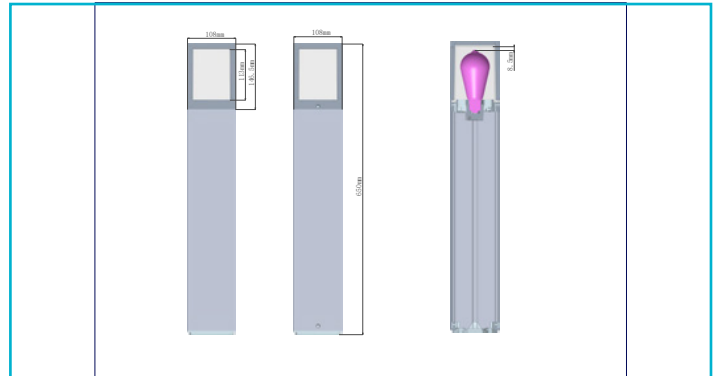

Pollerleuchte**Facado 2 Square opal 650mm, 1x max 20 W, E27, Dunkelgrau**

Unsere Pollerleuchten der Serie FACADO bieten durch die Schutzart IP 65 einen sehr guten Witterungsschutz. Wählen Sie je nach individuellem Bedarf zwischen einem opalen Diffusor oder einem klaren Diffusor in Rauchglasoptik. Die Serie ist in zwei verschiedenen Größen (650 mm / 1.000 mm) erhältlich und verfügt über eine E27-Fassung für austauschbare Leuchtmittel. Der neu gestaltete Leuchtenkopf sorgt für eine deutlich verbesserte Ausleuchtung. Die aus hochwertigem Aluminiumdruckguss gefertigte Leuchte FACADO ist in den Farben Dunkelgrau und Rost sowie in eckiger und runder Form erhältlich.

Die IP67-Anschlussbox verfügt über eine doppelte M20-

Besonderheiten

- Witterungsschutz mit IP65
- IP67 Anschlussbox passend u.a für Erdkabel 3x1,5 mm² / 5x1,5 mm² / 3x2,5 mm²
- verbesserte Ausleuchtung durch neu entwickelten Leuchtenkopf
- wahlweise mit opalem oder transparenten Diffusor in Rauchglas-Optik
- ideal geeignet für u.a. ST64 Kolben und A60/70 Birnen

IK Schutzklasse	IK05
------------------------	------

Schutzklasse	I / Schutzerdung
max. Leistung	1x max. 20 W
Eingangsspannung	220-240 V/AC 50 / 60 Hz
Fassung / Sockel	E27
Leuchtmittelbauform	A60, A70, ST64
Anzahl Sockel	1 STK
Dimmbar	Ja
Ansteuerung	Dimmbar über optionales Leuchtmittel
Bewegungsmelder	Nein

Ausführung	Ohne Leuchtmittel
-------------------	-------------------

Lichtaustrittsflächen	5
Lichtcharakteristik	Direkt
Lichtrichtung	Oben, Seite

Länge	108 mm
Breite	108 mm
Höhe	650 mm
Artikelgewicht	2751 g