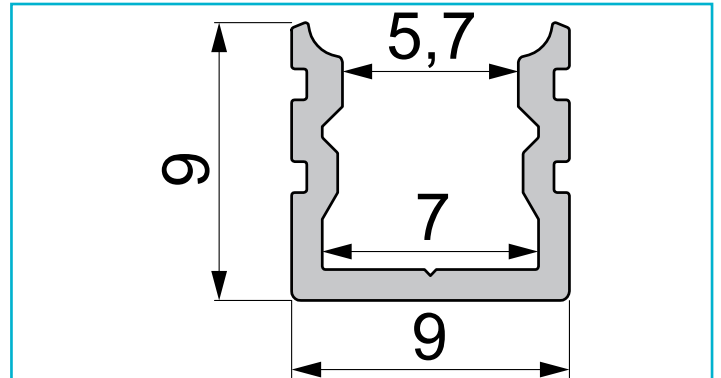

**Profil**  
**U-Profil hoch AU-02-05, 1m, Silber**
**Besonderheiten**

- für LED-Stripes bis 5,7 mm Breite

<b>Gehäusematerial</b>	Aluminium
<b>Gehäusefarbe</b>	Silber
<b>Oberflächenstruktur</b>	Matt, Eloxiert
<b>Montageort</b>	Innen, Außen

**Wärmeleitfähigkeit** 900 J/(kg\*K)

<b>Länge</b>	1000 mm
<b>Breite</b>	9 mm
<b>Höhe</b>	9 mm
<b>Artikelgewicht</b>	74 g

**Zubehör .**

- 984554**  Abdeckung R-01-05, 1m, milchig, PMMA, Satiniert 40% Transmission, 1000 mm
- 930345**  3M Doppelseitiges Klebeband 50000x8x0,2mm