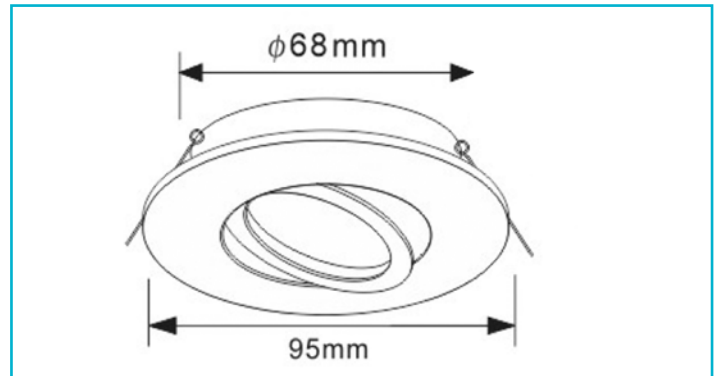

Einbaustrahler
Samsola Max, Round, Weiß

 NEW

Besonderheiten

- geeignet für GU10 / GU5.3 Fassungen [separat erhältlich]
- einfache Montage der Leuchtmittel durch Klickverschluss

Gehäusematerial	Aluminium
Gehäusefarbe	Weiß
Oberflächenstruktur	Gebürstet
Durchmesser einzusetzendes Leuchtmittel max.	50 mm
Dimmbar	Ja
Ansteuerung	Dimmbar über optionales Leuchtmittel
Bewegungsmelder	Nein
Ausführung	Ohne Leuchtmittel
Schwenkwinkel	30 Grad
Lichtaustrittsflächen	1
Lichtcharakteristik	Direkt
Lichtrichtung	Unten
Höhe	23 mm
Durchmesser	95 mm
Produktmaß Einbautiefe	100 mm
Ausschnittsmaß Durchmesser	68-80 mm
Artikelgewicht	87 g
Arbeitstemperatur	-25 bis 50 °C
Lagertemperatur	40 bis -25 °C
IP Schutzart	IP 20