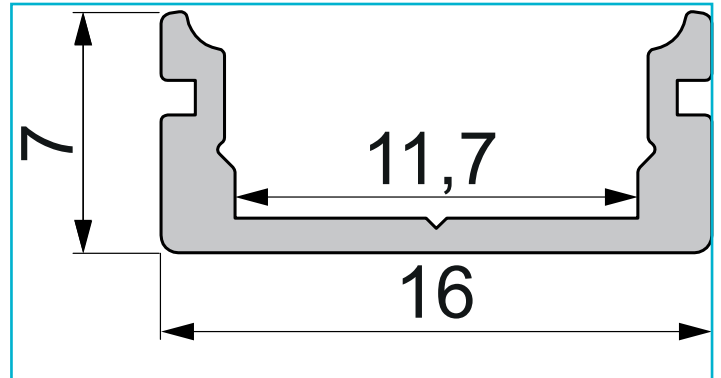

Profil
U-Profil flach AU-01-10, 1m, Silber

Besonderheiten

- für LED-Stripes bis 11,3 mm Breite

Gehäusematerial	Aluminium
Gehäusefarbe	Silber
Oberflächenstruktur	Matt, Eloxiert
Montageort	Innen, Außen
Wärmeleitfähigkeit	900 J/(kg*K)
Länge	1000 mm
Breite	16 mm
Höhe	7 mm
Artikelgewicht	96 g

Zubehör .

- 978010** Endkappe P-AU-01-10 Set 2 Stk, Weiß, Kunststoff, Weiß
- 978011** Endkappe P-AU-01-10 Set 2 Stk, Grau, Kunststoff, Grau
- 978012** Endkappe P-AU-01-10 Set 2 Stk, Schwarz, Kunststoff, Schwarz
- 978510** Endkappe F-AU-01-10 Set 2 Stk, Weiß, Kunststoff, Weiß
- 978511** Endkappe F-AU-01-10 Set 2 Stk, Grau, Kunststoff, Grau
- 978512** Endkappe F-AU-01-10 Set 2 Stk, Schwarz, Kunststoff, Schwarz
- 979000** Endkappe H-AU-01-10 Set 2 Stk, Weiß, Kunststoff, Weiß
- 979001** Endkappe H-AU-01-10 Set 2 Stk, Grau, Kunststoff, Grau
- 979002** Endkappe H-AU-01-10 Set 2 Stk, Schwarz, Kunststoff, Schwarz
- 979500** Endkappe R-AU-01-10 Set 2 Stk, Weiß, Kunststoff, Weiß

Art.-Nr. 970020

Profil
U-Profil flach AU-01-10, 1m, Silber

Zubehör •

- 930348**  3M Doppelseitiges Klebeband 50000x15x0,2mm
- 987004**  2er Set Halteklammern für AU-10, Metall
- 987080**  Universal Halteclip Aufnahme (schwenkbar) Set 2 Stk, Metall, Silber