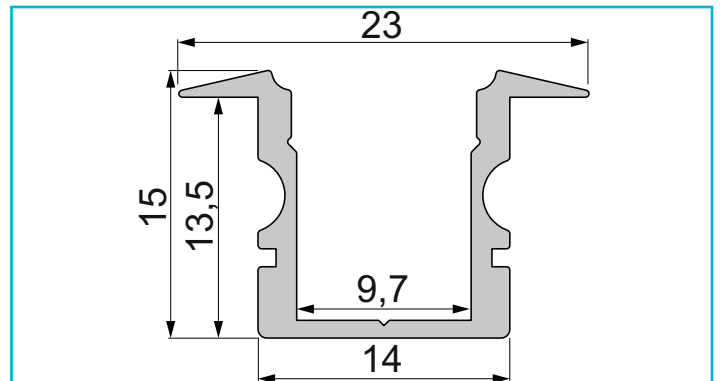

Profil
T-Profil hoch ET-02-08, 3m, Silber

Besonderheiten

- für LED-Stripes bis 9,3 mm Breite

Gehäusematerial	Aluminium
Gehäusefarbe	Silber
Oberflächenstruktur	Matt, Eloxiert
Montageort	Innen, Außen
Wärmeleitfähigkeit	900 J/(kg*K)
Länge	3000 mm
Breite	23 mm
Höhe	15 mm
Artikelgewicht	472 g

Zubehör .

- 983000 Abdeckung P-01-08, 1m, klar, PMMA, Transparent 95% Transmission, 1000 mm
- 983001 Abdeckung P-01-08, 2m, klar, PMMA, Transparent 95% Transmission, 2000 mm
- 983002 Abdeckung P-01-08, 1m, matt, PMMA, Teiltransparent 75% Transmission, 1000 mm
- 983003 Abdeckung P-01-08, 2m, matt, PMMA, Teiltransparent 75% Transmission, 2000 mm
- 983004 Abdeckung P-01-08, 1m, milchig, PMMA, Satiniert 40% Transmission, 1000 mm
- 983005 Abdeckung P-01-08, 2m, milchig, PMMA, Satiniert 40% Transmission, 2000 mm
- 983006 Abdeckung P-01-08, 3m, klar, PMMA, Transparent 95% Transmission, 3000 mm
- 983007 Abdeckung P-01-08, 3m, matt, PMMA, Teiltransparent 75% Transmission, 3000 mm
- 983008 Abdeckung P-01-08, 3m, milchig, PMMA, Satiniert 40% Transmission, 3000 mm
- 983500 Abdeckung F-01-08, 1m, klar, PMMA, Transparent 95% Transmission, 1000 mm
- 983501 Abdeckung F-01-08, 2m, klar, PMMA, Transparent 95% Transmission, 2000 mm
- 983502 Abdeckung F-01-08, 1m, matt, PMMA, Teiltransparent 75% Transmission, 1000 mm
- 983503 Abdeckung F-01-08, 2m, matt, PMMA, Teiltransparent 75% Transmission, 2000 mm
- 983504 Abdeckung F-01-08, 1m, milchig, PMMA, Satiniert 40% Transmission, 1000 mm
- 983505 Abdeckung F-01-08, 2m, milchig, PMMA, Satiniert 40% Transmission, 2000 mm
- 930345 3M Doppelseitiges Klebeband 50000x8x0,2mm
- 930346 3M Doppelseitiges Klebeband 50000x10x0,2mm
- 930347 3M Doppelseitiges Klebeband 50000x12x0,2mm
- 987002 2er Set Halteklammern für AU-08, Metall

Art.-Nr. 975108

Profil
T-Profil hoch ET-02-08, 3m, Silber

Zubehör •

987080  Universal Halteclip Aufnahme (schwenkbar) Set 2 Stk,
Metall, Silber