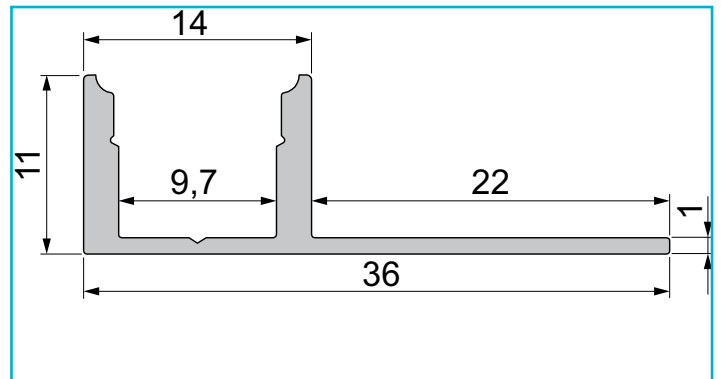

Profil
Fliesen-Profil EL-01-08, 2,5m, Silber
**Besonderheiten**

- für LED-Stripes bis 9,3 mm Breite
- für Fliesenstärke bis max. 9 mm

Gehäusematerial	Aluminium
Gehäusefarbe	Silber
Oberflächenstruktur	Matt, Eloxiert
Montageort	Innen, Außen

Wärmeleitfähigkeit 900 J/(kg*K)

Länge	2500 mm
Breite	36 mm
Höhe	11 mm
Artikelgewicht	408 g

Zubehör •

978211		Endkappe P-EL-01-08 Set 2 Stk, Grau, Kunststoff, Grau
983000		Abdeckung P-01-08, 1m, klar, PMMA, Transparent 95% Transmission, 1000 mm
983001		Abdeckung P-01-08, 2m, klar, PMMA, Transparent 95% Transmission, 2000 mm
983002		Abdeckung P-01-08, 1m, matt, PMMA, Teiltransparent 75% Transmission, 1000 mm
983003		Abdeckung P-01-08, 2m, matt, PMMA, Teiltransparent 75% Transmission, 2000 mm
983004		Abdeckung P-01-08, 1m, milchig, PMMA, Satiniert 40% Transmission, 1000 mm
983005		Abdeckung P-01-08, 2m, milchig, PMMA, Satiniert 40% Transmission, 2000 mm
983006		Abdeckung P-01-08, 3m, klar, PMMA, Transparent 95% Transmission, 3000 mm
983007		Abdeckung P-01-08, 3m, matt, PMMA, Teiltransparent 75% Transmission, 3000 mm
983008		Abdeckung P-01-08, 3m, milchig, PMMA, Satiniert 40% Transmission, 3000 mm
930345		3M Doppelseitiges Klebeband 50000x8x0,2mm