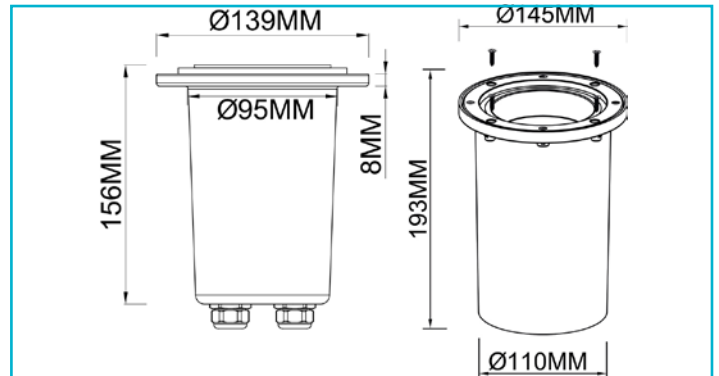

Bodeneinbauleuchte
Pavo Round Set, 1x max. 9 W GU10, Silber

IP67

Simple und gut - mit ihrer robusten Konstruktion liefert die Serie PAVO eine edle Bodeneinbauleuchte zu schmalen Preis. Die wechselbaren Leuchtmittel erlauben eine individuelle Beleuchtungslösung mit Weitblick.

Besonderheiten

- schwenkbarer Einsatz

Gehäusematerial	Edelstahl, Aluminium
Gehäusefarbe	Silber
Material Lichtaustritt	Glas
Montageart	Einbaumontage
Montageort	Außen
Montagefläche	Bodenmontage
Funktionen	Begehbar - 5 kN
Schutzklasse	I / Schutzerdung
max. Leistung	1x max. 9 W
Eingangsspannung	220-240 V/AC 50 / 60 Hz
Fassung / Sockel	GU10
Anzahl Sockel	1 STK
Dimmbar	Ja
Ansteuerung	Dimmbar über optionales Leuchtmittel
Bewegungsmelder	Nein
Ausführung	Ohne Leuchtmittel
Schwenkwinkel	25 Grad
Lichtaustrittsflächen	1
Lichtcharakteristik	Direkt
Lichtrichtung	Oben
Höhe	156 mm
Durchmesser	160 mm
Produktmaß Einbautiefe	193 mm
Ausschnittsmaß Durchmesser	100 mm
Artikelgewicht	1549 g
Lagertemperatur	-10 bis 50 °C
IP Schutzart	IP 67
Belastung Kraft max.	5 kN