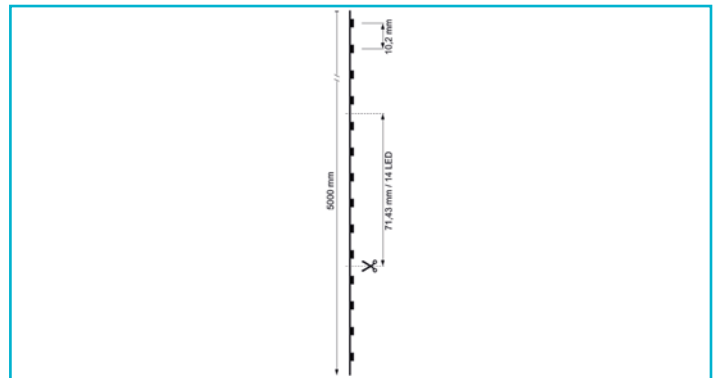

**LED Stripe**  
 Slim, SMD, 24V-12W, 3000-6500K, 5m, Silikon
**Besonderheiten**

- inkl. Montagematerial
- leistungsstarkes Klebeband 3M 200MP

<b>Gehäusematerial</b>	Kupfer	<b>LED/Meter</b>	196
<b>Gehäusefarbe</b>	Weiß	<b>Segment Länge</b>	71,4 mm
<b>Material Lichtaustritt</b>	Silikon	<b>Segment LED Anzahl</b>	14
<b>Halogenfrei</b>	Nein	<b>LED Abstand</b>	5,1 mm
<b>Montageort</b>	Innen, Außen	<b>Biegeradius min.</b>	50 mm
<b>Schutzklasse</b>	III / Schutzkleinspannung	<b>zu betreibende Gesamtlänge max.</b>	5 m
<b>Betriebsart</b>	Spannungskonstant	<b>Länge</b>	5000 mm
<b>Leistungsaufnahme 1m</b>	12,5 W	<b>Breite</b>	5 mm
<b>Leistungsaufnahme Bereitschaftsmodus</b>	0,5 W	<b>Höhe</b>	5,3 mm
<b>Eingangsspannung</b>	24 V/DC	<b>Breite Schlauch</b>	7,4 mm
<b>Netzgerät inkl.</b>	Nein	<b>Höhe Schlauch</b>	3,7 mm
<b>Anschlussleitung Primär</b>	Ja	<b>Länge Endkappe</b>	10,2 mm
<b>Leitungsende Primär</b>	Mit freien Litzen-/ Leitungsenden	<b>Breite Endkappe</b>	10 mm
<b>Leitungslänge Primär</b>	1 m	<b>Höhe Endkappe</b>	5,3 mm
<b>Anschlussleitung Sekundär</b>	Ja	<b>Artikelgewicht</b>	148 g
<b>Leitungsende Sekundär</b>	Offene Kabel	<b>Arbeitstemperatur</b>	-10 bis 60 °C
<b>Leitungslänge Sekundär</b>	1 m	<b>Lagertemperatur</b>	-15 bis 50 °C
<b>Dimmbar</b>	Ja	<b>IP Schutzart</b>	IP 65
<b>Ansteuerung</b>	Dimmbar über optionalen Controller	<b>IP Ausführung</b>	Silikon Schlauch
<b>Anzahl Kanäle</b>	2	<b>Lebensdauer L70 / B50</b>	30000 h
<b>Lichtquelle</b>	LED, Lichtquelle nicht wechselbar	<b>Schaltzyklen</b>	100000
<b>Lichtfarbe</b>	Warmweiß/Kaltweiß	<b>Energieverbrauch</b>	13 kWh/1000h
<b>Farbtemperatur</b>	3000-6500 K	<b>EEL</b>	G
<b>Farbkonsistenz</b>	6 SDCM		
<b>Farbkonsistenz Lichtquelle</b>	6 SDCM		
<b>Farbwiedergabe (Ra)</b>	90		
<b>Abstrahlwinkel</b>	120 Grad		
<b>120°/Verteilungscharakteristik</b>	DLS		
<b>Lichtstrom 1m</b>	1070 lm		
<b>Lichtausbeute 1m</b>	85,6 lm/W		