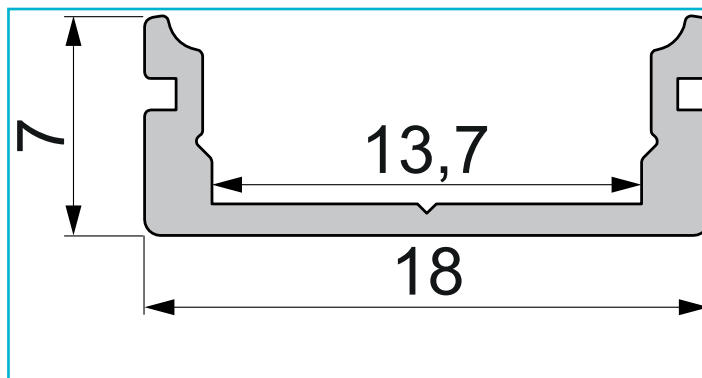

**Profil**  
**U-Profil flach AU-01-12, 2m, Weiß**

**Besonderheiten**

- für LED-Stripes bis 13,3 mm Breite

<b>Gehäusematerial</b>	Aluminium
<b>Gehäusefarbe</b>	Weiß
<b>Oberflächenstruktur</b>	Matt, Pulverbeschichtet
<b>Montageort</b>	Innen, Außen

**Wärmeleitfähigkeit** 900 J/(kg\*K)

<b>Länge</b>	2000 mm
<b>Breite</b>	18 mm
<b>Höhe</b>	7 mm
<b>Artikelgewicht</b>	204 g

**Zubehör .**

- 978020 Endkappe P-AU-01-12 Set 2 Stk, Weiß, Kunststoff, Weiß
- 978021 Endkappe P-AU-01-12 Set 2 Stk, Grau, Kunststoff, Grau
- 978022 Endkappe P-AU-01-12 Set 2 Stk, Schwarz, Kunststoff, Schwarz
- 978520 Endkappe F-AU-01-12 Set 2 Stk, Weiß, Kunststoff, Weiß
- 978521 Endkappe F-AU-01-12 Set 2 Stk, Grau, Kunststoff, Grau
- 978522 Endkappe F-AU-01-12 Set 2 Stk, Schwarz, Kunststoff, Schwarz
- 979010 Endkappe H-AU-01-12 Set 2 Stk, Weiß, Kunststoff, Weiß
- 979011 Endkappe H-AU-01-12 Set 2 Stk, Grau, Kunststoff, Grau
- 979012 Endkappe H-AU-01-12 Set 2 Stk, Schwarz, Kunststoff, Schwarz
- 979510 Endkappe R-AU-01-12 Set 2 Stk, Weiß, Kunststoff, Weiß