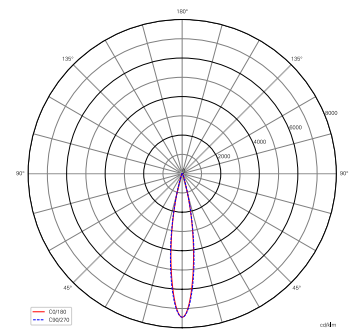

Lichtcharakteristik	Direkt
Lichtrichtung	Oben
Höhe	112 mm
Durchmesser	131 mm
Sockelhöhe	56 mm
Sockel H x Ø	56 x 120 mm
Sockeldurchmesser	120 mm
Arbeitstemperatur	-30 bis 40 °C
Lagertemperatur	-40 bis 80 °C
IP Schutzart	IP 65

Lebensdauer L70 / B50	50000 h
Schaltzyklen	15000
Energieverbrauch	25 kWh/1000h
EEL	G

Lichtquelle	LED, Lichtquelle nicht wechselbar
Farbtemperatur	3000 K
Farbkonsistenz	6 SDCM
Farbkonsistenz Lichtquelle	6 SDCM
Farbwiedergabe (Ra)	60
Bemessungslichtstrom	1140 lm
Lichtausbeute	45,6 lm/W
Abstrahlwinkel	20 Grad
Lichtverteilung	Symmetrisch
120°/Verteilungscharakteristik	DLS