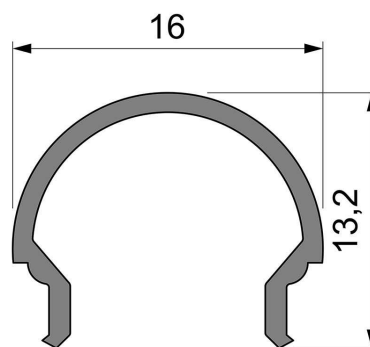

Artikel Nr.: 984514

Abdeckung R-01-10 passend für

Charakteristik

Material	Kunststoff
Farbe	
Optik	milchig 40% Transmission

Abmessungen und Gewicht

Länge	1000 mm
Breite	16 mm
Höhe	13,15 mm
Durchmesser	
Gewicht	50 g

Montage

Befestigungsmöglichkeiten

Artikel Nr.: 984514

Cover R-01-10 suitable for

Characteristics

Material	plastic
Color	
Optic	milky 40% Transmission

Dimensions & Weight

Length	1000 mm
Width	16 mm
Height	13,15 mm
Diameter	
Product Weight	50 g