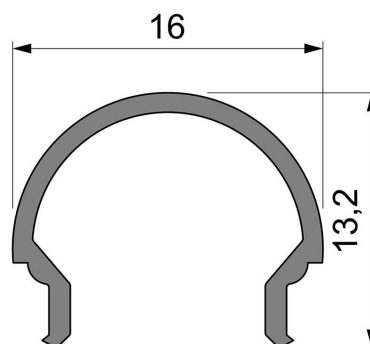

Artikel Nr.: 984514

Abdeckung R-01-10 passend für

Charakteristik

Material	Kunststoff
Farbe	
Optik	milchig 40% Transmission

Abmessungen und Gewicht

Länge	1000 mm
Breite	16 mm
Höhe	13,15 mm
Durchmesser	
Gewicht	50 g

Montage

Befestigungsmöglichkeiten

Artikel Nr.: 984514

Cover R-01-10 suitable for

Characteristics

Material	plastic
Color	
Optic	milky 40% Transmission

Dimensions & Weight

Length	1000 mm
Width	16 mm
Height	13,15 mm
Diameter	
Product Weight	50 g