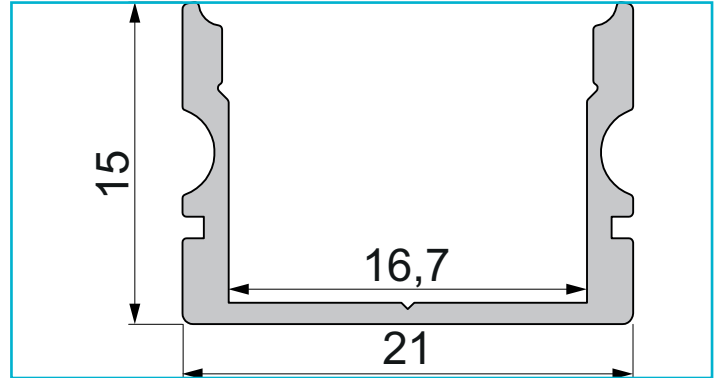

Profil
U-Profil hoch AU-02-15, 3m, Silber

Besonderheiten

- für LED-Stripes bis 16,3 mm Breite

| | |
|----------------------------|----------------|
| Gehäusematerial | Aluminium |
| Gehäusefarbe | Silber |
| Oberflächenstruktur | Matt, Eloxiert |
| Wärmeleitfähigkeit | 900 J/(kg*K) |
| Länge | 3000 mm |
| Breite | 21 mm |
| Höhe | 15 mm |
| Artikelgewicht | 480 g |

Zubehör

| | | |
|---------------|--|--|
| 979612 | | Endkappe R-AU-02-15 Set 2 Stk, Schwarz, Kunststoff, Schwarz |
| 983031 | | Abdeckung P-01-15, 2m, klar, PMMA, Transparent 95% Transmission, 2000 mm |
| 983033 | | Abdeckung P-01-15, 2m, matt, PMMA, Teiltransparent 75% Transmission, 2000 mm |
| 983035 | | Abdeckung P-01-15, 2m, milchig, PMMA, Satiniert 40% Transmission, 2000 mm |
| 983036 | | Abdeckung P-01-15, 3m, milchig, PMMA, Satiniert 40% Transmission, 3000 mm |
| 983037 | | Abdeckung P-01-15, 3m, matt, PMMA, Teiltransparent 75% Transmission, 3000 mm |
| 983038 | | Abdeckung P-01-15, 3m, klar, PMMA, Transparent 95% Transmission, 3000 mm |
| 983531 | | Abdeckung F-01-15, 2m, klar, PMMA, Transparent 95% Transmission, 2000 mm |
| 983533 | | Abdeckung F-01-15, 2m, matt, PMMA, Teiltransparent 75% Transmission, 2000 mm |
| 983535 | | Abdeckung F-01-15, 2m, milchig, PMMA, Satiniert 40% Transmission, 2000 mm |
| 983536 | | Abdeckung F-01-15, 3m, milchig, PMMA, Satiniert 40% Transmission, 3000 mm |
| 983539 | | Abdeckung F-01-15, 3m, matt, PMMA, Teiltransparent 75% Transmission, 3000 mm |
| 984033 | | Abdeckung H-01-15, 2m, matt, PMMA, Teiltransparent 75% Transmission, 2000 mm |
| 984035 | | Abdeckung H-01-15, 2m, milchig, PMMA, Satiniert 40% Transmission, 2000 mm |
| 930345 | | 3M Doppelseitiges Klebeband 50000x8x0,2mm |
| 930346 | | 3M Doppelseitiges Klebeband 50000x10x0,2mm |
| 930347 | | 3M Doppelseitiges Klebeband 50000x12x0,2mm |
| 930348 | | 3M Doppelseitiges Klebeband 50000x15x0,2mm |
| 930349 | | 3M Doppelseitiges Klebeband 50000x20x0,2mm |