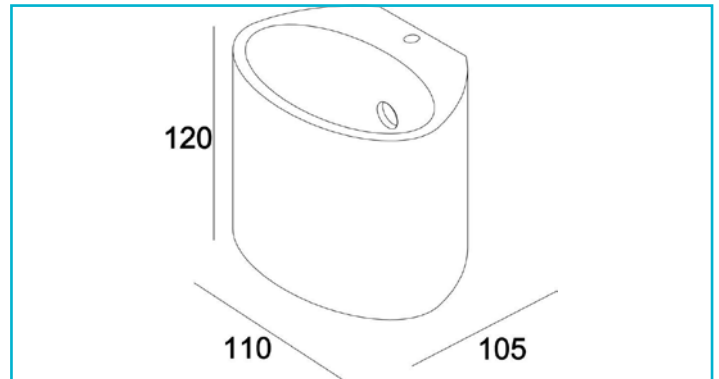

Wandaufbauleuchte
Sabik, 1x max. 25 W G9, Grau

Gehäusematerial	Beton
Gehäusefarbe	Grau
Farbe Lichtaustritt	Weiß
Schutzklasse	I / Schutzerdung
max. Leistung	1x max. 25 W
Eingangsspannung	220-240 V/AC 50 / 60 Hz
Fassung / Sockel	G9
Anzahl Sockel	1 STK
Dimmbar	Ja
Ansteuerung	Dimmbar über optionales Leuchtmittel
Bewegungsmelder	Nein
Ausführung	Ohne Leuchtmittel
Lichtaustrittsflächen	2
Lichtrichtung	Oben, Unten
Länge	110 mm
Breite	105 mm
Höhe	120 mm
Sockellänge	95 mm
Sockel L x B x H	95 x 45 x 25 mm
Sockelbreite	45 mm
Sockelhöhe	25 mm
Artikelgewicht	930 g
Arbeitstemperatur	-5 bis 40 °C
Lagertemperatur	-10 bis 60 °C
IP Schutzart	IP 20