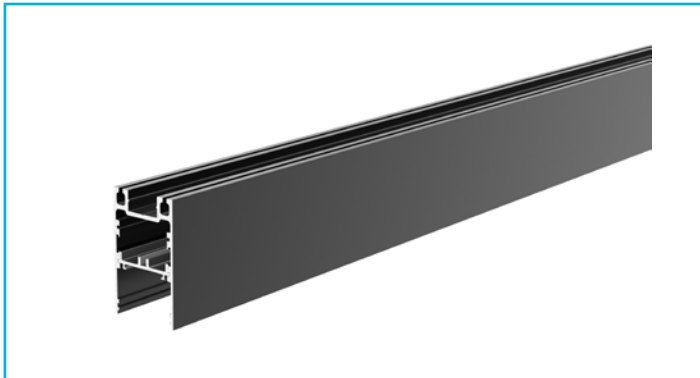

Profil
PLANO ES, 62 x 38mm, schwarz mit LED-Träger, 2m

Besonderheiten

- universell einsetzbares Leuchtenprofil
- Uplight für LED-Stripes bis 15 mm Breite
- Downlight für LED-Stripes bis 22 mm Breite
- inkl. LED-Träger

Gehäusematerial	Aluminium
Gehäusefarbe	Schwarz
Länge	2000 mm
Breite	38 mm
Höhe	62 mm
Artikelgewicht	2355 g

Zubehör .

- 988204**  Plano ES Eckverbinder, Metall
- 862173**  LONG-FLAT, CV, LT-150-24, Kunststoff, Schwarz
- 988206**  Plano Wandhalter, aluminium, Metall
- 988095**  PLANO ES u. MS - Seilabhängungsset, paarweise, Metall

Zubehör .

- 988086**  PLANO ES & BSH & MS Uplight Abdeckung flach opal, 2m, PMMA, Opal, 2000 mm
- 840192**  Power, SMD, 24V-20W, 2700K, 5m, Kupfer, Weiß
- 988088**  PLANO ES & BSH Abdeckung hoch opal, 2m, PMMA, Opal, 2000 mm
- 840193**  Power, SMD, 24V-20W, 3000K, 5m, Kupfer, Weiß
- 988090**  PLANO ES & BSH & MS Uplight Abdeckung flach Mikroprisma, 2m, PMMA, Mikroprismatisch, 2000 mm
- 840194**  Power, SMD, 24V-20W, 4000K, 5m, Kupfer, Weiß
- 988111**  Plano ES Abdeckung indirekt opal, 2m, PMMA, Opal, 2000 mm
- 988112**  Plano ES Abdeckung indirekt opal, 2,5m, PMMA, Opal, 2500 mm
- 988208**  Plano ES & MS Uplight Blindabdeckung, schwarz, Aluminium, Schwarz, 2000 mm
- 862124**  LONG-FLAT, CV, LT-45-24, Kunststoff, Schwarz
- 988093**  PLANO ES Endkappe Aufbau schwarz, Aluminium, Schwarz
- 862094**  LONG-FLAT, CV, LT-60-24, Kunststoff, Weiß
- 988115**  PLANO BSH Endkappe hoch Aufbau alu eloxiert, Aluminium, Aluminium
- 988201**  Plano ES Längsverbinder, Metall
- 862126**  LONG-FLAT, CV, LT-100-24, Kunststoff, Schwarz