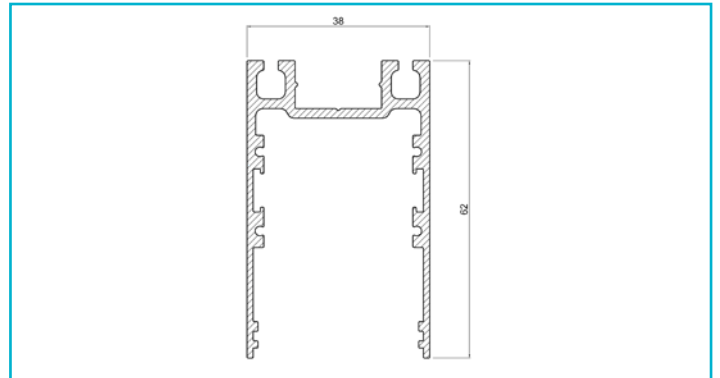

Profil
PLANO ES, 62 x 38mm, schwarz mit LED-Träger, 2m

Besonderheiten

- universell einsetzbares Leuchtenprofil
- Uplight für LED-Stripes bis 15 mm Breite
- Downlight für LED-Stripes bis 22 mm Breite
- inkl. LED-Träger

Gehäusematerial	Aluminium
Gehäusefarbe	Schwarz
Länge	2000 mm
Breite	38 mm
Höhe	62 mm
Artikelgewicht	2355 g

Zubehör .

- 988204**  Plano ES Eckverbinder, Metall
- 862173**  LONG-FLAT, CV, LT-150-24, Kunststoff, Schwarz
- 988206**  Plano Wandhalter, aluminium, Metall
- 988095**  PLANO ES u. MS - Seilabhängungsset, paarweise, Metall

Zubehör .

- 988086**  PLANO ES & BSH & MS Uplight Abdeckung flach opal, 2m, PMMA, Opal, 2000 mm
- 840192**  Power, SMD, 24V-20W, 2700K, 5m, Kupfer, Weiß
- 988088**  PLANO ES & BSH Abdeckung hoch opal, 2m, PMMA, Opal, 2000 mm
- 840193**  Power, SMD, 24V-20W, 3000K, 5m, Kupfer, Weiß
- 988090**  PLANO ES & BSH & MS Uplight Abdeckung flach Mikroprisma, 2m, PMMA, Mikroprismatisch, 2000 mm
- 840194**  Power, SMD, 24V-20W, 4000K, 5m, Kupfer, Weiß
- 988111**  Plano ES Abdeckung indirekt opal, 2m, PMMA, Opal, 2000 mm
- 988112**  Plano ES Abdeckung indirekt opal, 2,5m, PMMA, Opal, 2500 mm
- 988208**  Plano ES & MS Uplight Blindabdeckung, schwarz, Aluminium, Schwarz, 2000 mm
- 862124**  LONG-FLAT, CV, LT-45-24, Kunststoff, Schwarz
- 988093**  PLANO ES Endkappe Aufbau schwarz, Aluminium, Schwarz
- 862094**  LONG-FLAT, CV, LT-60-24, Kunststoff, Weiß
- 988115**  PLANO BSH Endkappe hoch Aufbau alu eloxiert, Aluminium, Aluminium
- 988201**  Plano ES Längsverbinder, Metall
- 862126**  LONG-FLAT, CV, LT-100-24, Kunststoff, Schwarz