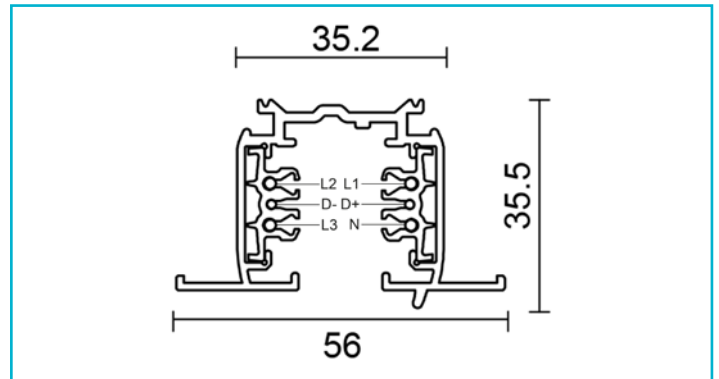

3-Phasen Schienensystem
D Line DALI Einbaustromschiene mit Flügel 2m, schwarz

Besonderheiten

- steuerbar mit DALI
- bis zu 3 Phasen [3x 16A] einspeisbar
- bei Eigenkonfektionierung Rückschneidewerkzeug notwendig
- viele verschiedene Befestigungsmöglichkeiten

| | |
|-------------------------|--|
| Gehäusematerial | Aluminium |
| Gehäusefarbe | Schwarz |
| Montageart | Aufbaumontage |
| Montageort | Innen |
| Montagefläche | Deckenmontage |
| Schutzklasse | I / Schutzerdung |
| Eingangsspannung | 220-440 V/AC 50 / 60 Hz |
| Ausgangsstrom | 16 A |
| Dimmbar | Ja |
| Ansteuerung | DALI 1 / DT6, DALI 1 / DT8, DALI 2 / DT6, DALI 2 / DT8 |
| IP Schutzart | IP 20 |
| Länge | 2000 mm |
| Breite | 56 mm |
| Höhe | 35,5 mm |
| Artikelgewicht | 1931 g |

3-Phasen Schienensystem
D Line DALI Einbaustromschiene mit Flügel 2m, schwarz

Zubehör •

- 710534**  D Line DALI Einbau-Abdeckblende T-Verbinder, schwarz, Kunststoff, Graphitschwarz RAL 9011 || Schwarz
- 710536**  D Line DALI X-Verbinder links-links-rechts-rechts, schwarz, Kunststoff, Graphitschwarz RAL 9011 || Schwarz
- 710537**  D Line DALI Einbau-Abdeckblende X-Verbinder, schwarz, Kunststoff, Graphitschwarz RAL 9011 || Schwarz
- 710538**  D Line DALI Endkappe für Einbauschiene, schwarz, Kunststoff, Graphitschwarz RAL 9011 || Schwarz
- 710540**  D Line DALI 3-Phasen Adapter für Leuchtenmontage, schwarz, Kunststoff, Graphitschwarz RAL 9011 || Schwarz
- 931066**  D LINE DALI, Rückschneidewerkzeug zum kürzen der DALI-Adern, Metall
Kunststoff, Silber
Schwarz