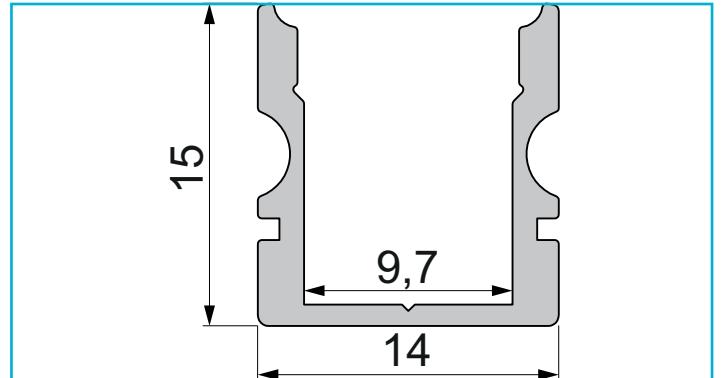

Profil
U-Profil hoch AU-02-08, 2m, Schwarz

Besonderheiten

- für LED-Stripes bis 9,3 mm Breite

Gehäusematerial	Aluminium
Gehäusefarbe	Schwarz
Oberflächenstruktur	Matt, Eloxiert
Montageort	Innen, Außen

Wärmeleitfähigkeit 900 J/(kg*K)

Länge	2000 mm
Breite	14 mm
Höhe	15 mm
Artikelgewicht	322 g

Zubehör .

- 978040** Endkappe P-AU-02-08 Set 2 Stk, Weiß, Kunststoff, Weiß
- 978041** Endkappe P-AU-02-08 Set 2 Stk, Grau, Kunststoff, Grau
- 978042** Endkappe P-AU-02-08 Set 2 Stk, Schwarz, Kunststoff, Schwarz
- 978540** Endkappe F-AU-02-08 Set 2 Stk, Weiß, Kunststoff, Weiß
- 978541** Endkappe F-AU-02-08 Set 2 Stk, Grau, Kunststoff, Grau
- 978542** Endkappe F-AU-02-08 Set 2 Stk, Schwarz, Kunststoff, Schwarz
- 979100** Endkappe H-AU-02-08 Set 2 Stk, Weiß, Kunststoff, Weiß
- 979101** Endkappe H-AU-02-08 Set 2 Stk, Grau, Kunststoff, Grau
- 979102** Endkappe H-AU-02-08 Set 2 Stk, Schwarz, Kunststoff, Schwarz
- 979600** Endkappe R-AU-02-08 Set 2 Stk, Weiß, Kunststoff, Weiß