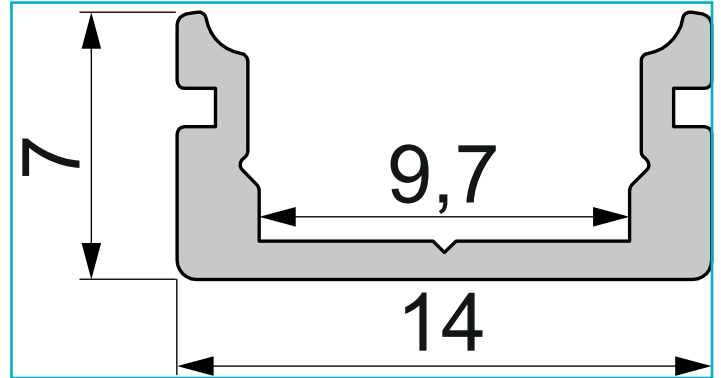

Profil
U-Profil flach AU-01-08, 1m, Silber

Besonderheiten

- für LED-Stripes bis 9,3 mm Breite

Gehäusematerial	Aluminium
Gehäusefarbe	Silber
Oberflächenstruktur	Matt, Eloxiert
Wärmeleitfähigkeit	900 J/(kg*K)
Länge	1000 mm
Breite	14 mm
Höhe	7 mm
Artikelgewicht	90 g

Zubehör

- 978000** Endkappe P-AU-01-08 Set 2 Stk, Weiß, Kunststoff, Weiß
- 978001** Endkappe P-AU-01-08 Set 2 Stk, Grau, Kunststoff, Grau
- 978002** Endkappe P-AU-01-08 Set 2 Stk, Schwarz, Kunststoff, Schwarz
- 978500** Endkappe F-AU-01-08 Set 2 Stk, Weiß, Kunststoff, Weiß
- 978501** Endkappe F-AU-01-08 Set 2 Stk, Grau, Kunststoff, Grau
- 978502** Endkappe F-AU-01-08 Set 2 Stk, Schwarz, Kunststoff, Schwarz
- 979080** Endkappe H-AU-01-08 Set 2 Stk, Weiß, Kunststoff, Weiß
- 979081** Endkappe H-AU-01-08 Set 2 Stk, Grau, Kunststoff, Grau
- 979082** Endkappe H-AU-01-08 Set 2 Stk, Schwarz, Kunststoff, Schwarz
- 979580** Endkappe R-AU-01-08 Set 2 Stk, Weiß, Kunststoff, Weiß