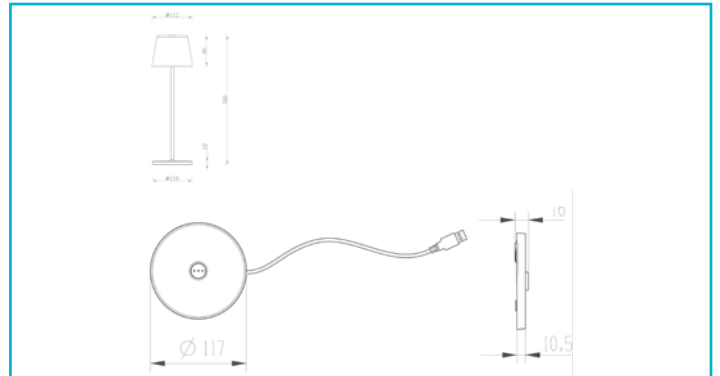

**Akkuleuchte**  
**Set Canis Dunkelgrau + Ladesockel**

Entdecken Sie unsere tragbaren LED-Akkuleuchten der CANIS Serie. Mit 3,5 W Leistung und 270 lm Helligkeit bieten unsere Leuchten eine besonders weite und angenehme Lichtverteilung. Dank der stufenlosen Dimmfunktion über den praktischen Touchsensor können Sie die Beleuchtung nach Ihren Wünschen anpassen. Wählen Sie aus 2 Lichtfarbstufen, um die perfekte Atmosphäre zu schaffen. Und das Beste? Eine Akkuladung reicht für mehr als acht Stunden Leuchtdauer. Mit dem optionalen Ladedock können Sie bis zu sechs Leuchten gleichzeitig aufladen und haben immer genügend Lichtquellen zur Verfügung. Wählen Sie aus acht verschiedenen Farben, darunter auch trendige Pastelltöne,

<b>Höhe</b>	370 mm
<b>Durchmesser</b>	112 mm
<b>Artikelgewicht</b>	969 g
<b>Arbeitstemperatur</b>	-20 bis 40 °C
<b>Lagertemperatur</b>	-20 bis 50 °C
<b>IP Schutzart</b>	IP 65
<b>IK Schutzklasse</b>	IK04
<b>Lebensdauer L70 / B50</b>	20000 h
<b>Energieverbrauch</b>	4 kWh/1000h

<b>Lichtquelle</b>	LED, Lichtquelle wechselbar TC
<b>Lichtfarbe</b>	Warmweiß (WW)
<b>Farbtemperatur</b>	2200/3000 K
<b>Farbwiedergabe (Ra)</b>	80
<b>Bemessungslichtstrom</b>	270 lm
<b>Lichtausbeute</b>	77,1 lm/W
<b>Abstrahlwinkel</b>	100 Grad
<b>Lichtaustrittsflächen</b>	1
<b>Lichtcharakteristik</b>	Direkt
<b>Lichttrichtung</b>	Unten