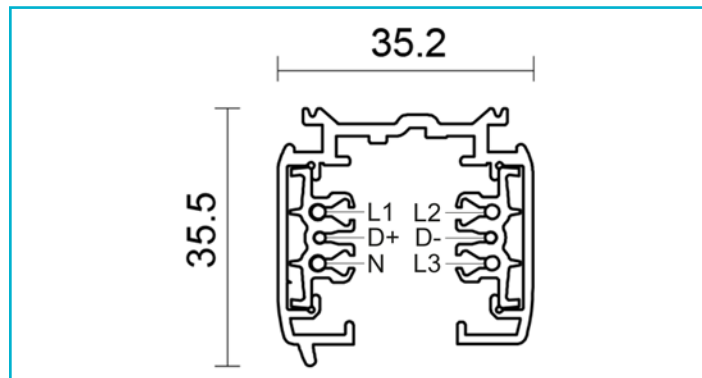

**3-Phasen Schienensystem
D Line DALI Aufbaustromschiene 1m, weiß**

Besonderheiten

- steuerbar mit DALI
- bis zu 3 Phasen [3x 16A] einspeisbar
- bei Eigenkonfektionierung Rückschneidewerkzeug notwendig
- viele verschiedene Befestigungsmöglichkeiten

Gehäusematerial	Aluminium
Gehäusefarbe	Weiß
Montageart	Aufbaumontage
Montageort	Innen
Montagefläche	Deckenmontage
Schutzklasse	I / Schutzerdung
Eingangsspannung	220-440 V/AC 50 / 60 Hz
Ausgangsstrom	16 A
Dimmbar	Ja
Ansteuerung	DALI 1 / DT6, DALI 1 / DT8, DALI 2 / DT6, DALI 2 / DT8

Belastung	25 kg
Gewicht max.	
IP Schutzart	IP 20

Länge	1000 mm
Breite	35,2 mm
Höhe	35,5 mm
Artikelgewicht	830 g

Zubehör •

- 710018** D Line/Dali mechanischer Verbinder, Kunststoff, Verkehrsweiß RAL 9016 || Weiß
- 710024** D Line/Dali Steckdosenadapter, Kunststoff, Verkehrsweiß RAL 9016 || Weiß
- 710048** D Line/Dali Seilabhängungshalter mit Deckenrosette 1,5m, Metall, Verkehrsweiß RAL 9016 || Weiß
- 710051** D Line/Dali Rasterdecken Schnellmontageklammer, Metall, Verkehrsweiß RAL 9016 || Weiß
- 710054** D Line/Dali Montageadapter für Zusatzkomp. max. 10kg, M6, Metall
Kunststoff, Verkehrsweiß RAL 9016 || Weiß

3-Phasen Schienensystem
D Line DALI Aufbaustromschiene 1m, weiß

Zubehör •

- 710523**  D Line DALI Flexverbinder links-rechts, weiß, Kunststoff, Verkehrsweiß RAL 9016 || Weiß
- 710525**  D Line DALI elektrischer Verbinder, weiß, Kunststoff, Verkehrsweiß RAL 9016 || Weiß
- 710527**  D Line DALI 90°-Verbinder links-rechts mit Wechselmechanik, weiß, Kunststoff, Verkehrsweiß RAL 9016 || Weiß
- 710530**  D Line DALI T-Verbinder links-links-rechts mit Wechselmechanik, weiß, Kunststoff, Verkehrsweiß RAL 9016 || Weiß
- 710532**  D Line DALI T-Verbinder rechts-rechts-links mit Wechselmechanik, weiß, Kunststoff, Verkehrsweiß RAL 9016 || Weiß
- 931066**  D LINE DALI, Rückschneidewerkzeug zum kürzen der DALI-Adern, Metall
Kunststoff, Silber
Schwarz