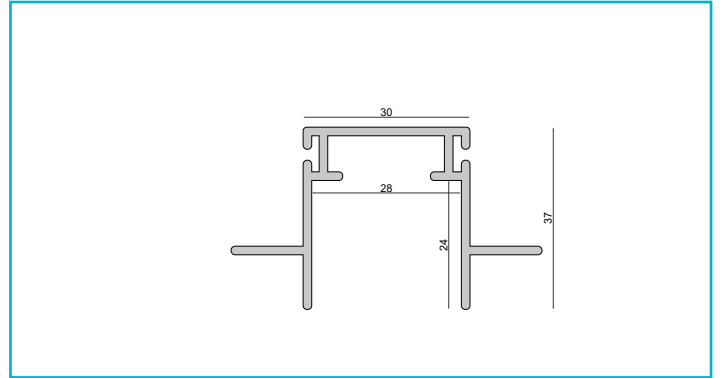

Profil
Combo Einbau Montageprofil mit Flügel, 13mm, 2m schwarz

Das patentierte DEKO LIGHT COMBO PROFILSYSTEM ist eine neue, montagefreundliche Profil-in-Profil-Lösung für den Einbau von Lichtlinien in Fassaden, Gärten, Wohnräumen und vielem mehr.

Das Montageprofil COMBO EINBAU mit Flügeln eignet sich für die Vorbereitung von Lichtlinien in Trockenbau, verputztem Mauerwerk, Vollwärmeschutz, Holz, Faserplatten und vielem mehr. Die Montageprofile können bauseits sauber eingearbeitet werden, die vorbereiteten LED-Lichtlinien werden anschließend eingeklipst. Für den direkten

Gehäusematerial	Aluminium
Gehäusefarbe	Schwarz
Montageort	Innen, Außen

Länge	2000 mm
Breite	66 mm
Höhe	36 mm

Zubehör •

- 988180**  Combo Putzleiste - Bündig, Styropor 24x29x1000, weiß, EPS, Weiß
- 988179**  Combo Putzleiste - Putzkante, Styropor 40x29x1000, weiß, EPS, Weiß
- 970814**  Combo Anschlussprofil für Spachtelarbeiten Aluminium natur, 2 m, Aluminium, Aluminium
- 970818**  Combo Anschlussprofil für Spachtelarbeiten weiß, 2 m, Aluminium, Weiß
- 970816**  Combo Anschlussprofil für Spachtelarbeiten schwarz, 2 m, Aluminium, Schwarz
- 988174**  Combo Verbinder und Absturzsicherung, Stahl, Edelstahl
- 988177**  Combo Verbinder Set 2 Stk. 0/0, aluminium natur, Stahl, Edelstahl
- 988178**  Combo Verbinder Set 2 Stk. 0/90, aluminium natur, Stahl, Edelstahl
- 988175**  Combo Verbinder Set 2 Stk. 90/0, aluminium natur, Stahl, Edelstahl
- 988137**  Combo Einbau/Fassade/Dämmung 2 St. Endkappe Montageprofil ohne Steg, weiß, ABS, Weiß
- 988136**  Combo Einbau/Fassade/Dämmung 2 St. Endkappe Montageprofil ohne Steg, schwarz, ABS, Schwarz