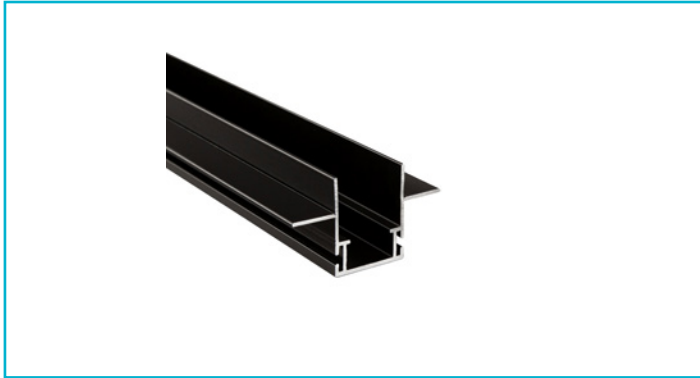

Profil
Combo Einbau Montageprofil mit Flügel, 13mm, 2m schwarz

Das patentierte DEKO LIGHT COMBO PROFILSYSTEM ist eine neue, montagefreundliche Profil-in-Profil-Lösung für den Einbau von Lichtlinien in Fassaden, Gärten, Wohnräumen und vielem mehr.

Das Montageprofil COMBO EINBAU mit Flügeln eignet sich für die Vorbereitung von Lichtlinien in Trockenbau, verputztem Mauerwerk, Vollwärmeschutz, Holz, Faserplatten und vielem mehr. Die Montageprofile können bauseits sauber eingearbeitet werden, die vorbereiteten LED-Lichtlinien werden anschließend eingeklipst. Für den direkten

Gehäusematerial	Aluminium
Gehäusefarbe	Schwarz
Montageort	Innen, Außen

Länge	2000 mm
Breite	66 mm
Höhe	36 mm

Zubehör •

- 988180**  Combo Putzleiste - Bündig, Styropor 24x29x1000, weiß, EPS, Weiß
- 988179**  Combo Putzleiste - Putzkante, Styropor 40x29x1000, weiß, EPS, Weiß
- 970814**  Combo Anschlussprofil für Spachtelarbeiten Aluminium natur, 2 m, Aluminium, Aluminium
- 970818**  Combo Anschlussprofil für Spachtelarbeiten weiß, 2 m, Aluminium, Weiß
- 970816**  Combo Anschlussprofil für Spachtelarbeiten schwarz, 2 m, Aluminium, Schwarz
- 988174**  Combo Verbinder und Absturzsicherung, Stahl, Edelstahl
- 988177**  Combo Verbinder Set 2 Stk. 0/0, aluminium natur, Stahl, Edelstahl
- 988178**  Combo Verbinder Set 2 Stk. 0/90, aluminium natur, Stahl, Edelstahl
- 988175**  Combo Verbinder Set 2 Stk. 90/0, aluminium natur, Stahl, Edelstahl
- 988137**  Combo Einbau/Fassade/Dämmung 2 St. Endkappe Montageprofil ohne Steg, weiß, ABS, Weiß
- 988136**  Combo Einbau/Fassade/Dämmung 2 St. Endkappe Montageprofil ohne Steg, schwarz, ABS, Schwarz