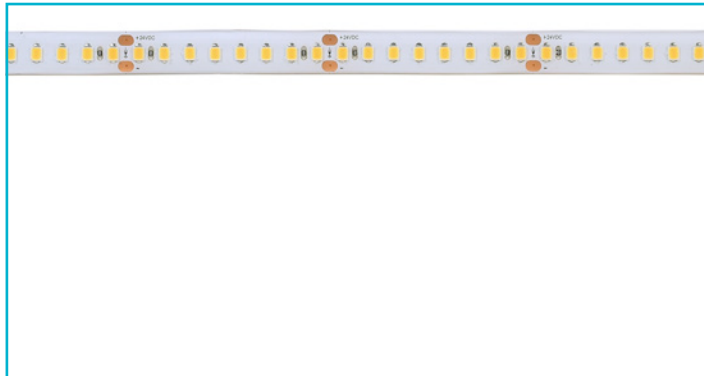

**LED Stripe**  
**Power, SMD, 24V-23W, 3000K, 5m, Silikon**

#### Besonderheiten

- leistungsstarkes Klebeband 3M 9448A

<b>Gehäusematerial</b>	Kupfer	<b>Segment Länge</b>	50 mm
<b>Gehäusefarbe</b>	Weiß	<b>Segment LED Anzahl</b>	8
<b>Material Lichtaustritt</b>	Silikon	<b>LED Abstand</b>	6,25 mm
<b>Montageort</b>	Innen, Außen	<b>Biegeradius min.</b>	20 mm
<b>Schutzklasse</b>	III / Schutzkleinspannung	<b>zu betreibende Gesamtlänge max.</b>	5 m
<b>Betriebsart</b>	Spannungskonstant	<b>Länge</b>	5000 mm
<b>Leistungsaufnahme 1m</b>	23 W	<b>Breite</b>	10 mm
<b>Leistungsaufnahme Bereitschaftsmodus</b>	0,5 W	<b>Höhe</b>	3 mm
<b>Eingangsspannung</b>	24 V/DC	<b>Artikelgewicht</b>	202 g
<b>Netzgerät inkl.</b>	Nein	<b>Arbeitstemperatur</b>	-15 bis 50 °C
<b>Anschlussleitung Primär</b>	Ja	<b>Lagertemperatur</b>	-10 bis 60 °C
<b>Leitungsende Primär</b>	Mit freien Litzen-/ Leitungsenden	<b>IP Schutzart</b>	IP 44
<b>Leitungslänge Primär</b>	1 m	<b>IP Ausführung</b>	Silikon
<b>Anschlussleitung Sekundär</b>	Ja	<b>Lebensdauer L70 / B50</b>	60000 h
<b>Leitungsende Sekundär</b>	Offene Kabel	<b>Schaltzyklen</b>	30000
<b>Leitungslänge Sekundär</b>	1 m	<b>Energieverbrauch</b>	23 kWh/1000h
<b>Dimmbar</b>	Ja	<b>EEI</b>	E
<b>Ansteuerung</b>	Dimmbar über optionalen Controller		
<b>Anzahl Kanäle</b>	1		
<b>Lichtquelle</b>	LED, Lichtquelle nicht wechselbar		
<b>Lichtfarbe</b>	Warmweiß (WW)		
<b>Farbtemperatur</b>	3000 K		
<b>Farbkonsistenz</b>	6 SDCM		
<b>Farbkonsistenz Lichtquelle</b>	6 SDCM		
<b>Farbwiedergabe (Ra)</b>	90		
<b>Abstrahlwinkel</b>	110 Grad		
<b>120°/Verteilungscharakteristik</b>	NDLS		
<b>Lichtstrom 1m</b>	2650 lm		
<b>Lichtausbeute 1m</b>	115,2 lm/W		
<b>LED/Meter</b>	160		