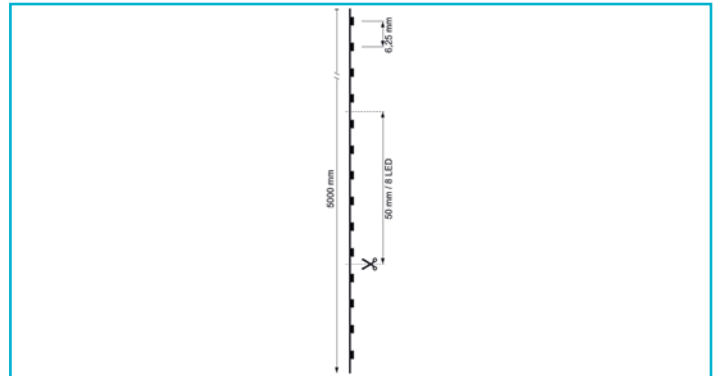

**LED Stripe**  
**Power, SMD, 24V-23W, 3000K, 5m, Silikon**

#### Besonderheiten

- leistungsstarkes Klebeband 3M 9448A

<b>Gehäusematerial</b>	Kupfer	<b>Segment Länge</b>	50 mm
<b>Gehäusefarbe</b>	Weiß	<b>Segment LED Anzahl</b>	8
<b>Material Lichtaustritt</b>	Silikon	<b>LED Abstand</b>	6,25 mm
<b>Montageort</b>	Innen, Außen	<b>Biegeradius min.</b>	20 mm
<b>Schutzklasse</b>	III / Schutzkleinspannung	<b>zu betreibende Gesamtlänge max.</b>	5 m
<b>Betriebsart</b>	Spannungskonstant	<b>Länge</b>	5000 mm
<b>Leistungsaufnahme 1m</b>	23 W	<b>Breite</b>	10 mm
<b>Leistungsaufnahme Bereitschaftsmodus</b>	0,5 W	<b>Höhe</b>	3 mm
<b>Eingangsspannung</b>	24 V/DC	<b>Artikelgewicht</b>	202 g
<b>Netzgerät inkl.</b>	Nein	<b>Arbeitstemperatur</b>	-15 bis 50 °C
<b>Anschlussleitung Primär</b>	Ja	<b>Lagertemperatur</b>	-10 bis 60 °C
<b>Leitungsende Primär</b>	Mit freien Litzen-/ Leitungsenden	<b>IP Schutzart</b>	IP 44
<b>Leitungslänge Primär</b>	1 m	<b>IP Ausführung</b>	Silikon
<b>Anschlussleitung Sekundär</b>	Ja	<b>Lebensdauer L70 / B50</b>	60000 h
<b>Leitungsende Sekundär</b>	Offene Kabel	<b>Schaltzyklen</b>	30000
<b>Leitungslänge Sekundär</b>	1 m	<b>Energieverbrauch</b>	23 kWh/1000h
<b>Dimmbar</b>	Ja	<b>EEI</b>	E
<b>Ansteuerung</b>	Dimmbar über optionalen Controller		
<b>Anzahl Kanäle</b>	1		
<b>Lichtquelle</b>	LED, Lichtquelle nicht wechselbar		
<b>Lichtfarbe</b>	Warmweiß (WW)		
<b>Farbtemperatur</b>	3000 K		
<b>Farbkonsistenz</b>	6 SDCM		
<b>Farbkonsistenz Lichtquelle</b>	6 SDCM		
<b>Farbwiedergabe (Ra)</b>	90		
<b>Abstrahlwinkel</b>	110 Grad		
<b>120°/Verteilungscharakteristik</b>	NDLS		
<b>Lichtstrom 1m</b>	2650 lm		
<b>Lichtausbeute 1m</b>	115,2 lm/W		
<b>LED/Meter</b>	160		