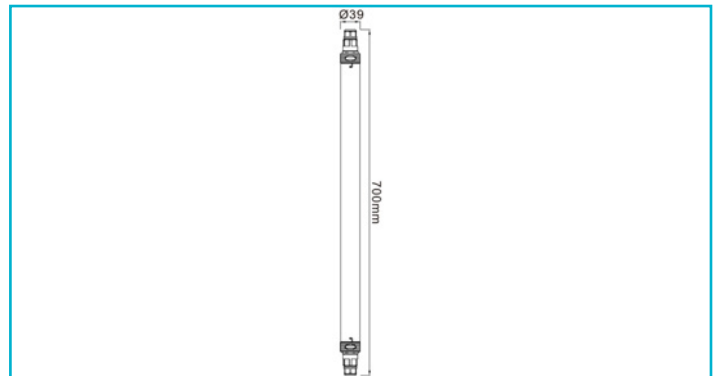

**Feuchtraumleuchte**  
**Tri Proof Slim 700 mm, 20 W, 5000 K, Weiß**
**Besonderheiten**

- besonders schlagfest
- Durchgangsverdrahtung möglich
- Lichtrichtung stufenlos wählbar
- IP68 zertifiziert
- inkl. Montagematerial

<b>Schwenkwinkel</b>	360 Grad
<b>Lichtaustrittsflächen</b>	1
<b>Lichtcharakteristik</b>	Direkt
<b>Lichtrichtung</b>	Unten

<b>Höhe</b>	700 mm
-------------	--------