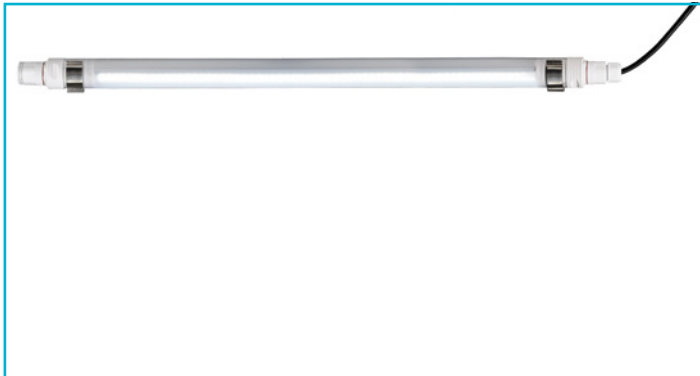

**Feuchtraumleuchte**  
**Tri Proof Slim 700 mm, 20 W, 5000 K, Weiß**
**Besonderheiten**

- besonders schlagfest
- Durchgangsverdrahtung möglich
- Lichtrichtung stufenlos wählbar
- IP68 zertifiziert
- inkl. Montagematerial

<b>Gehäusematerial</b>	Kunststoff
<b>Gehäusefarbe</b>	Weiß
<b>Oberflächenstruktur</b>	Matt
<b>Durchgangsverdrahtung möglich</b>	Ja
<b>Halogenfrei</b>	Nein
<b>Montageart</b>	Aufbaumontage
<b>Montageort</b>	Innen
<b>Montagefläche</b>	Deckenmontage
<b>Schutzklasse</b>	I / Schutzerdung
<b>Leistungsaufnahme</b>	20 W
<b>Eingangsspannung</b>	220-240 V/AC 50 / 60 Hz
<b>Bemessungsstrom</b>	80 mA
<b>Netzgerät inkl.</b>	Ja
<b>Dimmbar</b>	Nein
<b>Bewegungsmelder</b>	Nein