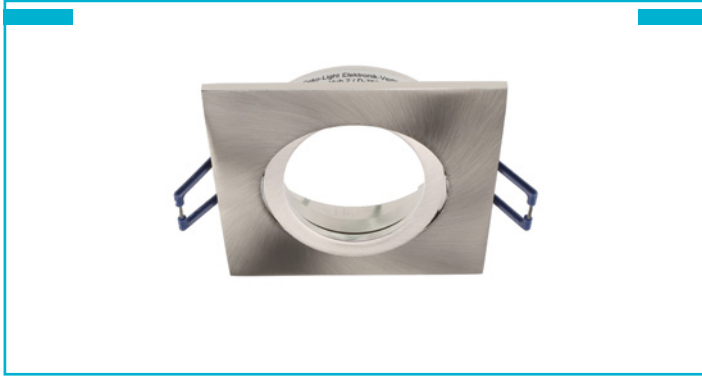

Einbaustrahler
Samsola, Square, gebürstet, Silber
**Besonderheiten**

- geeignet für GU10 / GU5.3 Fassungen [separat erhältlich]
- einfache Montage der Leuchtmittel durch Klickverschluss

Gehäusematerial	Aluminium
Gehäusefarbe	Silber
Oberflächenstruktur	Gebürstet
Montageart	Einbaumontage
Montageort	Innen
Montagefläche	Deckenmontage
Dimmbar	Ja
Ansteuerung	Dimmbar über optionales Leuchtmittel
Bewegungsmelder	Nein
Ausführung	Ohne Leuchtmittel
Schwenkwinkel	30 Grad
Lichtaustrittsflächen	1
Lichtcharakteristik	Direkt
Lichtrichtung	Unten
Länge	85 mm
Breite	85 mm
Höhe	23 mm
Produktmaß Einbautiefe	100 mm
Ausschnittsmaß Durchmesser	68 mm
Artikelgewicht	88 g