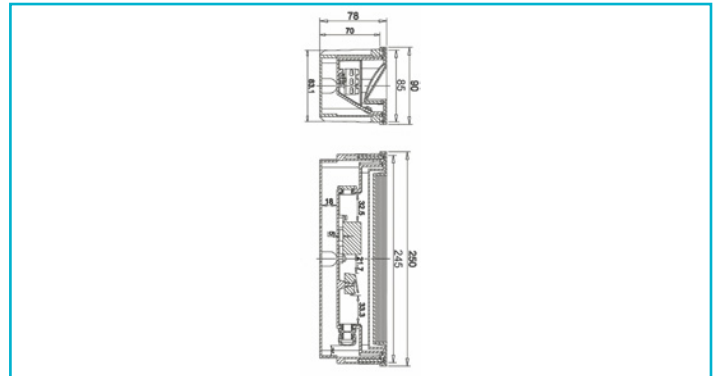

Wandeinbauleuchte
Light Base 3, 4,3 W, 3000 K, Schwarz

Gehäusematerial	Aluminium	IP Schutzart	IP 65
Gehäusefarbe	Schwarz	Max. Anzahl je LS B10	40 STK
Montageart	Einbaumontage	Max. Anzahl je LS B16	64 STK
Montageort	Außen	Max. Anzahl je LS C10	64 STK
Montagefläche	Wandmontage	Max. Anzahl je LS C16	102 STK
Schutzklasse	I / Schutzerdung	Lebensdauer L70 / B50	50000 h
Leistungsaufnahme	4,3 W	Schaltzyklen	25000
Eingangsspannung	220-240 V/AC 50 / 60 Hz	Energieverbrauch	5 kWh/1000h
Netzgerät inkl.	Ja	EEL	G
Dimmbar	Nein		
Bewegungsmelder	Nein		
Lichtquelle	LED, Lichtquelle nicht wechselbar		
Farbtemperatur	3000 K		
Farbkonsistenz	6 SDCM		
Farbkonsistenz Lichtquelle	6 SDCM		
Farbwiedergabe (Ra)	90		
Bemessungslichtstrom	88 lm		
Lichtausbeute	20,5 lm/W		
Abstrahlwinkel	115 Grad		
120°/Verteilungscharakteristik	NDLS		
Länge	245 mm		
Breite	85 mm		
Höhe	78 mm		
Produktmaß Einbautiefe	78 mm		
Ausschnittsmaß Länge	245 mm		
Ausschnitt L x B	245 x 85 mm		
Ausschnittsmaß Breite	85 mm		
Artikelgewicht	594 g		
Arbeitstemperatur	-20 bis 40 °C		
Lagertemperatur	-10 bis 60 °C		