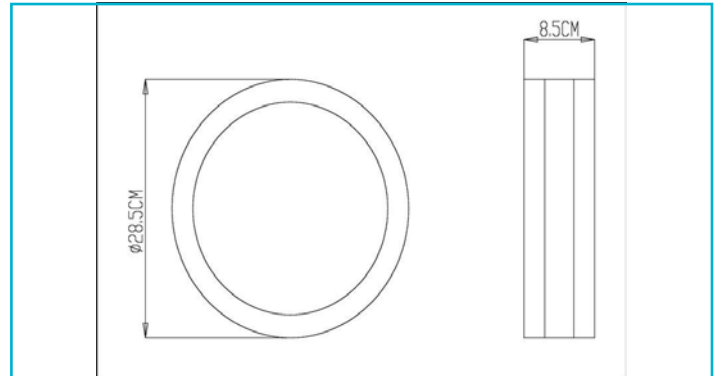

Wandaufbauleuchte
Scuti II Round, 2x max. 11 W E27, Silber

 IP44

Hochwertiges Material und klassische Form - Die Scuti-Serie ist die elegante Fusion von gebürstetem Edelstahl und robustem Kunststoff. Sie ist mit zwei E27 Fassungen ausgestattet und bietet somit großen Spielraum bei der Auswahl der Leuchtmittel. Wir empfehlen 2 x 6 Watt LED Leuchtmittel für ein schön gleichmäßiges und blendfreies Lichtbild.

Gehäusematerial	Edelstahl
Gehäusefarbe	Silber
Oberflächenstruktur	Gebürstet
Material Lichtaustritt	Kunststoff
Farbe Lichtaustritt	Weiß
Montageart	Aufbaumontage
Montageort	Außen
Montagefläche	Wandmontage
Schutzklasse	II / Schutzisolierung
max. Leistung	2x max. 11 W
Eingangsspannung	220-240 V/AC 50 / 60 Hz
Fassung / Sockel	E27
Anzahl Sockel	2 STK
Dimmbar	Ja
Ansteuerung	Dimmbar über optionales Leuchtmittel
Bewegungsmelder	Nein
Ausführung	Ohne Leuchtmittel
Lichtaustrittsflächen	2
Lichtrichtung	Oben, Unten, Seite
Höhe	85 mm
Durchmesser	285 mm
Artikelgewicht	1100 g
Arbeitstemperatur	-20 bis 40 °C
Lagertemperatur	-10 bis 60 °C
IP Schutzart	IP 44