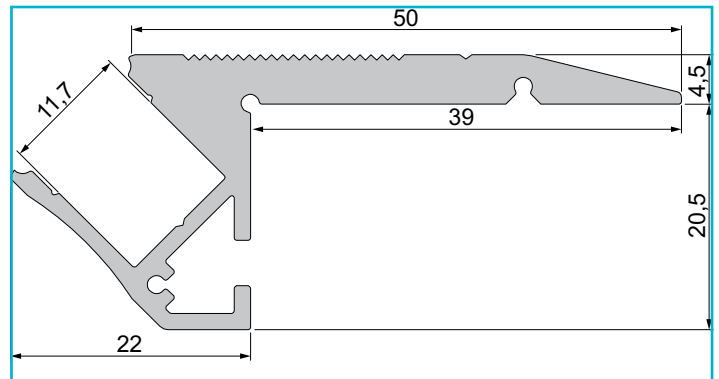

**Profil**  
**Treppenstufen-Profil AL-01-10, 3m, Silber**
**Besonderheiten**

- für LED-Stripes bis 11,3 mm Breite

<b>Gehäusematerial</b>	Aluminium
<b>Gehäusefarbe</b>	Silber
<b>Oberflächenstruktur</b>	Matt, Eloxiert
<b>Montageort</b>	Innen, Außen
<b>Wärmeleitfähigkeit</b>	900 J/(kg*K)
<b>Länge</b>	3000 mm
<b>Breite</b>	61 mm
<b>Höhe</b>	20,5 mm
<b>Artikelgewicht</b>	2270 g

**Zubehör .**

- 983081**  Abdeckung P-02-10 begehbar, 2m, milchig, Polycarbonat, Satiniert 40% TransmissionWeiß, 2000 mm
- 983082**  Abdeckung P-02-10 begehbar, 3m, milchig, Polycarbonat, Satiniert 40% TransmissionWeiß, 3000 mm

- 930105**  Montagekleber 310ml

**Zubehör .**

- 978191**  Endkappe P-AL-01-10 Set 2 Stk, Grau, Kunststoff, Grau
- 983010**  Abdeckung P-01-10, 1m, klar, PMMA, Transparent 95% Transmission, 1000 mm
- 983012**  Abdeckung P-01-10, 1m, matt, PMMA, Teiltransparent 75% Transmission, 1000 mm
- 983014**  Abdeckung P-01-10, 1m, milchig, PMMA, Satiniert 40% Transmission, 1000 mm
- 983016**  Abdeckung P-01-10, 3m, klar, PMMA, Transparent 95% Transmission, 3000 mm
- 983017**  Abdeckung P-01-10, 3m, matt, PMMA, Teiltransparent 75% Transmission, 3000 mm
- 983018**  Abdeckung P-01-10, 3m, milchig, PMMA, Satiniert 40% Transmission, 3000 mm
- 983060**  Abdeckung P-01-10, 4m, klar, PMMA, Transparent 95% Transmission, 4000 mm
- 983061**  Abdeckung P-01-10, 4m, matt, PMMA, Teiltransparent 75% Transmission, 4000 mm
- 983062**  Abdeckung P-01-10, 4m, milchig, PMMA, Satiniert 40% Transmission, 4000 mm
- 983080**  Abdeckung P-02-10 begehbar, 1m, milchig, Polycarbonat, Satiniert 40% TransmissionWeiß, 1000 mm

- 930345**  3M Doppelseitiges Klebeband 50000x8x0,2mm
- 930346**  3M Doppelseitiges Klebeband 50000x10x0,2mm