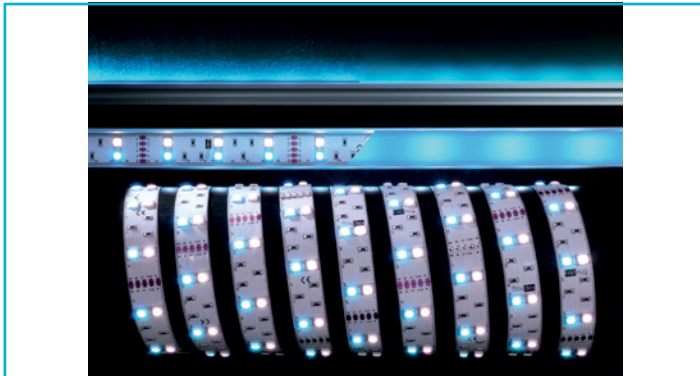

LED Stripe
 Standard, SMD, 12V-24W, RGB/6500K, 3m

Gehäusematerial	Kupfer
Gehäusefarbe	Weiß
Montageort	Innen
Schutzklasse	III / Schutzkleinspannung
Betriebsart	Spannungskonstant
Leistungsaufnahme 1m	24 W
Leistungsaufnahme Bereitschaftsmodus	0,5 W
Eingangsspannung	12 V/DC
Anschlussleitung Primär	Ja
Leitungsende Primär	Mit freien Litzen-/ Leitungsenden
Leitungslänge Primär	1 m
Anschlussleitung Sekundär	Ja
Leitungsende Sekundär	Offene Kabel
Leitungslänge Sekundär	1 m
Dimmbar	Ja
Ansteuerung	Dimmbar über optionalen Controller
Anzahl Kanäle	4
Lichtquelle	LED, Lichtquelle nicht wechselbar
Lichtfarbe	RGB/Kaltweiß
Farbtemperatur	6500 K
Farbkonsistenz	6 SDCM
Farbkonsistenz Lichtquelle	6 SDCM
Farbwiedergabe (Ra)	80
Abstrahlwinkel	120 Grad
LED/Meter	60
Segment Länge	100 mm
Segment LED Anzahl	6
LED Abstand	33,3 mm
Biegeradius min.	10 mm

zu betreibende Gesamtlänge max.	5 m
Länge	3000 mm
Breite	19 mm
Höhe	2 mm
Artikelgewicht	163 g
Arbeitstemperatur	-15 bis 50 °C
Lagertemperatur	-10 bis 60 °C
IP Schutzart	IP 20
Lebensdauer L70 / B50	30000 h
Schaltzyklen	100000
Energieverbrauch	40 kWh/1000h
EEL	G