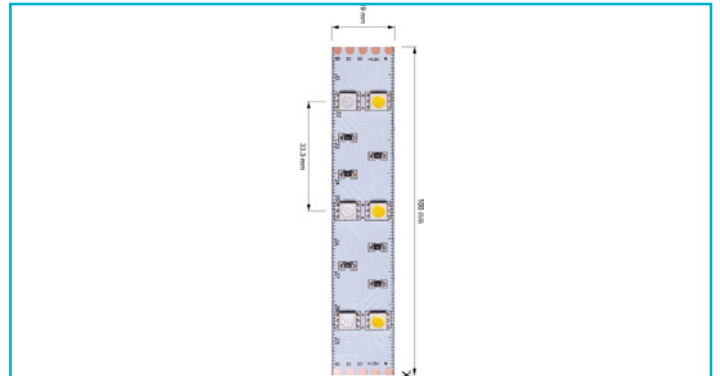

LED Stripe
 Standard, SMD, 12V-24W, RGB/6500K, 3m

Gehäusematerial	Kupfer
Gehäusefarbe	Weiß
Montageort	Innen
Schutzklasse	III / Schutzkleinspannung
Betriebsart	Spannungskonstant
Leistungsaufnahme 1m	24 W
Leistungsaufnahme Bereitschaftsmodus	0,5 W
Eingangsspannung	12 V/DC
Anschlussleitung Primär	Ja
Leitungsende Primär	Mit freien Litzen-/ Leitungsenden
Leitungslänge Primär	1 m
Anschlussleitung Sekundär	Ja
Leitungsende Sekundär	Offene Kabel
Leitungslänge Sekundär	1 m
Dimmbar	Ja
Ansteuerung	Dimmbar über optionalen Controller
Anzahl Kanäle	4
Lichtquelle	LED, Lichtquelle nicht wechselbar
Lichtfarbe	RGB/Kaltweiß
Farbtemperatur	6500 K
Farbkonsistenz	6 SDCM
Farbkonsistenz Lichtquelle	6 SDCM
Farbwiedergabe (Ra)	80
Abstrahlwinkel	120 Grad
LED/Meter	60
Segment Länge	100 mm
Segment LED Anzahl	6
LED Abstand	33,3 mm
Biegeradius min.	10 mm

zu betreibende Gesamtlänge max.	5 m
Länge	3000 mm
Breite	19 mm
Höhe	2 mm
Artikelgewicht	163 g
Arbeitstemperatur	-15 bis 50 °C
Lagertemperatur	-10 bis 60 °C
IP Schutzart	IP 20
Lebensdauer L70 / B50	30000 h
Schaltzyklen	100000
Energieverbrauch	40 kWh/1000h
EEL	G