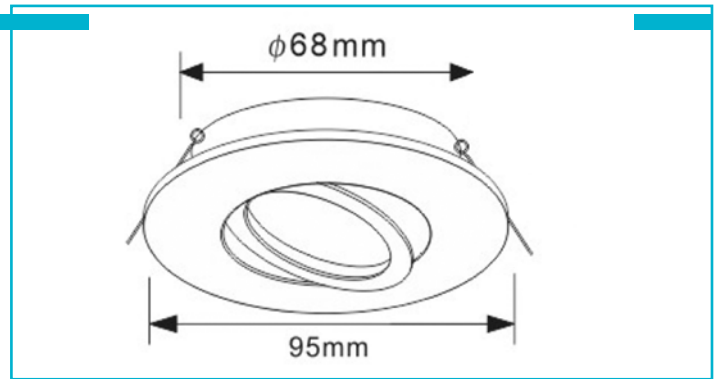

Einbaustrahler
Samsola Max, Round, glänzend, Silber
**Besonderheiten**

- geeignet für GU10 / GU5.3 Fassungen [separat erhältlich]
- einfache Montage der Leuchtmittel durch Klickverschluss

Gehäusematerial	Aluminium
Gehäusefarbe	Silber
Oberflächenstruktur	Glänzend
Montageart	Einbaumontage
Montageort	Innen
Montagefläche	Deckenmontage
Dimmbar	Ja
Ansteuerung	Dimmbar über optionales Leuchtmittel
Bewegungsmelder	Nein
Durchmesser einzusetzendes Leuchtmittel max.	50 mm
Ausführung	Ohne Leuchtmittel
Schwenkwinkel	30 Grad
Lichtaustrittsflächen	1
Lichtcharakteristik	Direkt
Lichtrichtung	Unten
Höhe	23 mm
Durchmesser	95 mm
Produktmaß Einbautiefe	100 mm
Ausschnittsmaß Durchmesser	68-80 mm
Artikelgewicht	91 g
Arbeitstemperatur	-25 bis 50 °C
Lagertemperatur	40 bis -25 °C
IP Schutzart	IP 20