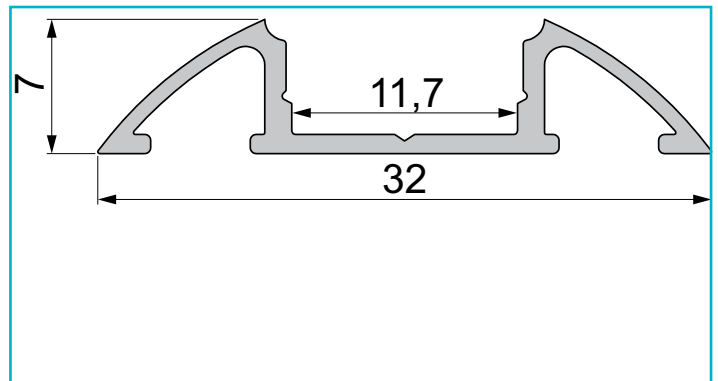

Profil
Unterbau-Profil flach AM-01-10, 2m, Silber

Besonderheiten

- für LED-Stripes bis 11,3 mm Breite

Gehäusematerial	Aluminium
Gehäusefarbe	Silber
Oberflächenstruktur	Matt, Eloxiert
Montageort	Innen, Außen
Wärmeleitfähigkeit	900 J/(kg*K)
Länge	2000 mm
Breite	32 mm
Höhe	7 mm
Artikelgewicht	240 g

Zubehör .

- 978700** Endkappe F-AM-01-10 Set 2 Stk, Weiß, Kunststoff, Weiß
- 978701** Endkappe F-AM-01-10 Set 2 Stk, Grau, Kunststoff, Grau
- 978702** Endkappe F-AM-01-10 Set 2 Stk, Schwarz, Kunststoff, Schwarz
- 983010** Abdeckung P-01-10, 1m, klar, PMMA, Transparent 95% Transmission, 1000 mm
- 983011** Abdeckung P-01-10, 2m, klar, PMMA, Transparent 95% Transmission, 2000 mm
- 983012** Abdeckung P-01-10, 1m, matt, PMMA, Teiltransparent 75% Transmission, 1000 mm
- 983013** Abdeckung P-01-10, 2m, matt, PMMA, Teiltransparent 75% Transmission, 2000 mm
- 983014** Abdeckung P-01-10, 1m, milchig, PMMA, Satiniert 40% Transmission, 1000 mm
- 983015** Abdeckung P-01-10, 2m, milchig, PMMA, Satiniert 40% Transmission, 2000 mm
- 983060** Abdeckung P-01-10, 4m, klar, PMMA, Transparent 95% Transmission, 4000 mm
- 983061** Abdeckung P-01-10, 4m, matt, PMMA, Teiltransparent 75% Transmission, 4000 mm
- 983062** Abdeckung P-01-10, 4m, milchig, PMMA, Satiniert 40% Transmission, 4000 mm