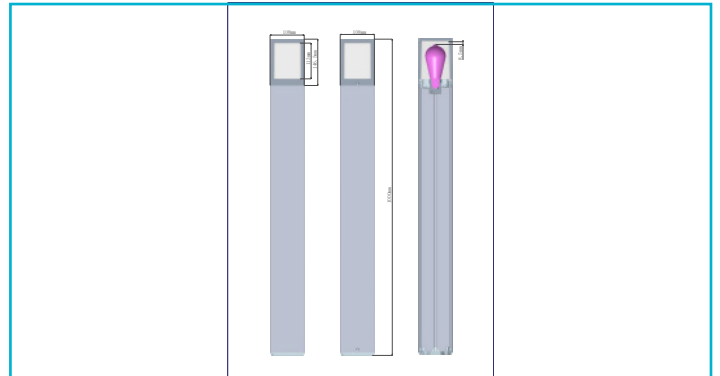

Pollerleuchte**Facado 2 Square getönt 1000mm, 1x max 20 W, E27, Dunkelgrau**

Unsere Pollerleuchten der Serie FACADO bieten durch die Schutzart IP 65 einen sehr guten Witterungsschutz. Wählen Sie je nach individuellem Bedarf zwischen einem opalen Diffusor oder einem klaren Diffusor in Rauchglasoptik. Die Serie ist in zwei verschiedenen Größen (650 mm / 1.000 mm) erhältlich und verfügt über eine E27-Fassung für austauschbare Leuchtmittel. Der neu gestaltete Leuchtenkopf sorgt für eine deutlich verbesserte Ausleuchtung. Die aus hochwertigem Aluminiumdruckguss gefertigte Leuchte FACADO ist in den Farben Dunkelgrau und Rost sowie in eckiger und runder Form erhältlich.

Die IP67-Anschlussbox verfügt über eine doppelte M20-

Besonderheiten

- Witterungsschutz mit IP65
- IP67 Anschlussbox passend u.a für Erdkabel 3x1,5 mm² / 5x1,5 mm² / 3x2,5 mm²
- verbesserte Ausleuchtung durch neu entwickelten Leuchtenkopf
- wahlweise mit opalem oder transparenten Diffusor in Rauchglas-Optik
- ideal geeignet für u.a. ST64 Kolben und A60/70 Birnen

IK Schutzklasse	IK05
------------------------	------

Schutzklasse	I / Schutzerdung
max. Leistung	1x max. 20 W
Eingangsspannung	220-240 V/AC 50 / 60 Hz
Fassung / Sockel	E27
Leuchtmittelbauform	A60, A70, ST64
Anzahl Sockel	1 STK
Dimmbar	Ja
Ansteuerung	Dimmbar über optionales Leuchtmittel
Bewegungsmelder	Nein

Ausführung	Ohne Leuchtmittel
-------------------	-------------------

Lichtaustrittsflächen	5
Lichtcharakteristik	Direkt
Lichtrichtung	Oben, Seite

Länge	108 mm
Breite	108 mm
Höhe	1000 mm
Artikelgewicht	4000 g