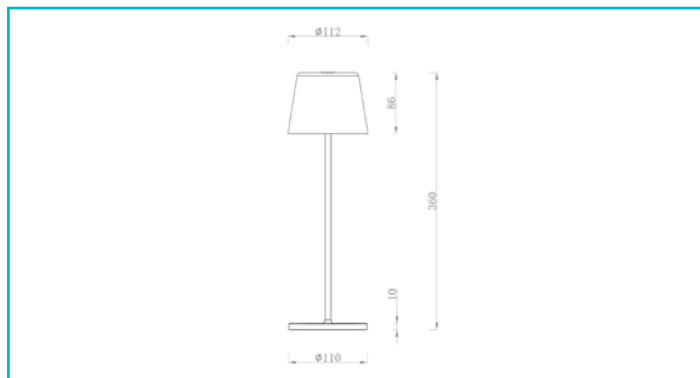

**Akkuleuchte**  
**Canis, 3,5 W, 2200/3000 K, Blau**

Entdecken Sie unsere tragbaren LED-Akkuleuchten der CANIS Serie. Mit 3,5 W Leistung und 270 lm Helligkeit bieten unsere Leuchten eine besonders weite und angenehme Lichtverteilung. Dank der stufenlosen Dimmfunktion über den praktischen Touchsensor können Sie die Beleuchtung nach Ihren Wünschen anpassen. Wählen Sie aus 2 Lichtfarbstufen, um die perfekte Atmosphäre zu schaffen. Und das Beste? Eine Akkuladung reicht für mehr als acht Stunden Leuchtdauer. Mit dem optionalen Ladedock können Sie bis zu sechs Leuchten gleichzeitig aufladen und haben immer genügend Lichtquellen zur Verfügung. Wählen Sie aus acht verschiedenen Farben, darunter auch trendige Pastelltöne,

<b>Höhe</b>	370 mm
<b>Durchmesser</b>	112 mm
<b>Artikelgewicht</b>	835 g
<b>Arbeitstemperatur</b>	-20 bis 40 °C
<b>Lagertemperatur</b>	-20 bis 50 °C
<b>IP Schutzart</b>	IP 65
<b>IK Schutzklasse</b>	IK04
<b>Lebensdauer L70 / B50</b>	20000 h
<b>Energieverbrauch</b>	4 kWh/1000h