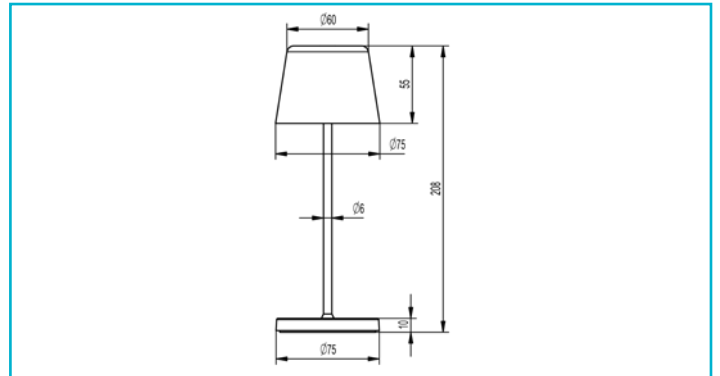

**Akkuleuchte**  
**Set Canis Mini Gastro Dunkelgrau**

 IP65

Entdecken Sie unsere tragbaren LED-Akkuleuchten der Canis Serie. Mit 2,3 W Leistung und 110 lm Helligkeit bieten unsere Leuchten eine besonders weite und angenehme Lichtverteilung. Dank der stufenlosen Dimmfunktion über den praktischen Touchsensor können Sie die Beleuchtung nach Ihren Wünschen anpassen. Wählen Sie aus 2 Lichtfarbstufen, um die perfekte Atmosphäre zu schaffen. Und das Beste? Eine Akkuladung reicht für mehr als acht Stunden Leuchtdauer. Mit der optionalen Ladestation können Sie bis zu fünfzehn Leuchten gleichzeitig aufladen und haben immer genügend Lichtquellen zur Verfügung. Wählen Sie aus acht verschiedenen Farben, darunter auch trendige Pastelltöne,

<b>Lichtaustrittsflächen</b>	1
<b>Lichtcharakteristik</b>	Direkt
<b>Lichtrichtung</b>	Unten

<b>Höhe</b>	208 mm
<b>Durchmesser</b>	76 mm
<b>Artikelgewicht</b>	7495 g
<b>Arbeitstemperatur</b>	-20 bis 40 °C
<b>Lagertemperatur</b>	-20 bis 50 °C
<b>IP Schutzart</b>	IP 65
<b>IK Schutzklasse</b>	IK04
<b>Energieverbrauch</b>	3 kWh/1000h