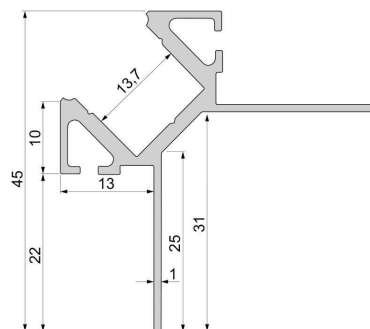

Artikel Nr.: 975381

Fliesen-Profil Ecke außen EV-02-12 passend für 12 - 13,3 mm LED Stripes

Charakteristik

Material	Aluminium
Farbe	Silber
Optik	eloxiert
	0,00

Abmessungen und Gewicht

Länge	2500,00
Breite	45,00
Höhe	45,00
Durchmesser	0,00
Gewicht	923 g

Montage

Befestigungsmöglichkeiten

Artikel Nr.: 975381

tiles-profile outer corner EV-02-12 suitable for 12 - 13,3 mm LED Stripes

Characteristics

Material	aluminum
Color	silver
Optic	anodized

Dimensions & Weight

Length	2500,00
Width	45,00
Height	45,00
Diameter	0,00
Product Weight	923 g

Mounting

Mounting Options