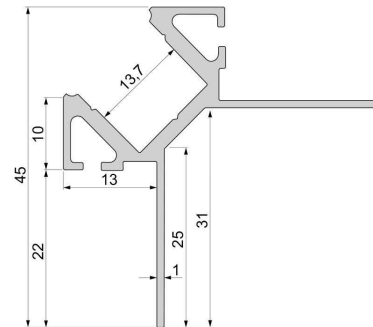

Artikel Nr.: 975381

Fliesen-Profil Ecke außen EV-02-12 passend für 12 - 13,3 mm LED Stripes

Charakteristik

Material	Aluminium
Farbe	Silber
Optik	eloxiert
	0,00

Abmessungen und Gewicht

Länge	2500,00
Breite	45,00
Höhe	45,00
Durchmesser	0,00
Gewicht	923 g

Montage

Befestigungsmöglichkeiten

Artikel Nr.: 975381

tiles-profile outer corner EV-02-12 suitable for 12 - 13,3 mm LED Stripes

Characteristics

Material	aluminum
Color	silver
Optic	anodized

Dimensions & Weight

Length	2500,00
Width	45,00
Height	45,00
Diameter	0,00
Product Weight	923 g

Mounting

Mounting Options