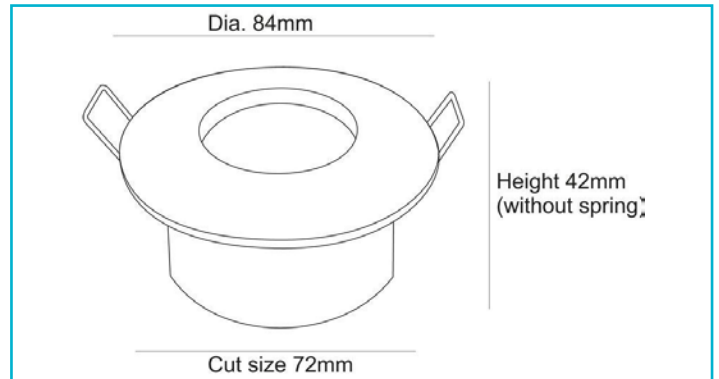

Einbaustrahler
Damp Round, 1x max 35 W MR16, Weiß

Gehäusematerial	Aluminium
Gehäusefarbe	Weiß
Material Lichtaustritt	Glas
Schutzklasse	III / Schutzkleinspannung
Betriebsart	Spannungskonstant
max. Leistung	1x max. 35 W
Eingangsspannung	12 V/AC/DC
Fassung / Sockel	GU5.3 / MR16
Anzahl Sockel	1 STK
Netzgerät inkl.	Nein
Anschlussleitung Sekundär	Ja
Dimmbar	Ja
Ansteuerung	Dimmbar über optionales Leuchtmittel
Bewegungsmelder	Nein
Ausführung	Ohne Leuchtmittel
Lichtaustrittsflächen	1
Lichtcharakteristik	Direkt
Lichtrichtung	Unten
Höhe	42 mm
Durchmesser	84 mm
Produktmaß Einbautiefe	85 mm
Ausschnittsmaß Durchmesser	72 mm
Artikelgewicht	135 g
Arbeitstemperatur	-5 bis 40 °C
IP Schutzart	IP 65