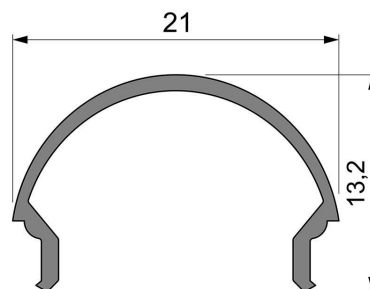

Artikel Nr.: 984532

Abdeckung R-01-15 passend für

Charakteristik

Material	Kunststoff
Farbe	
Optik	matt 75% Transmission

Abmessungen und Gewicht

Länge	1000 mm
Breite	21 mm
Höhe	13,15 mm
Durchmesser	
Gewicht	48 g

Montage

Befestigungsmöglichkeiten

Artikel Nr.: 984532

Cover R-01-15 suitable for

Characteristics

Material	plastic
Color	
Optic	matt 75% transmission

Dimensions & Weight

Length	1000 mm
Width	21 mm
Height	13,15 mm
Diameter	
Product Weight	48 g