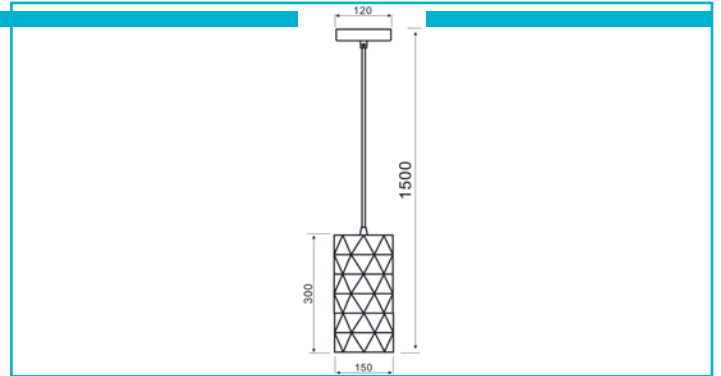

Pendelleuchte
Asterope Linear, 1x max. 40 W E27, Schwarz

Licht & Schatten: Kaum eine Leuchte verkörpert diesen Dualismus schöner als die ASTEROPE in ihren unterschiedlichen Ausführungen. Die nach unten geöffnete Pendelleuchte erzeugt ein facettenreiches Licht- und Schattenspiel an Wänden und Decken, das sich extravagant und doch harmonisch in jedes Ambiente einfügt. Unser Tipp: Kombinieren Sie die ASTEROPE mit einem gold-farbenen oder milchigen Leuchtmittel der Filament-Serie.

Besonderheiten

- wechselbares Leuchtmittel (E 27)

Gehäusematerial	Metall
Gehäusefarbe	Schwarz
Oberflächenstruktur	Matt
Montageart	Aufbaumontage
Montageort	Innen
Montagefläche	Deckenmontage
Schutzklasse	I / Schutzerdung
max. Leistung	1x max. 40 W
Eingangsspannung	220-240 V/AC 50 / 60 Hz
Fassung / Sockel	E27
Anzahl Sockel	1 STK
Dimmbar	Ja
Ansteuerung	Dimmbar über optionales Leuchtmittel
Bewegungsmelder	Nein
Ausführung	Ohne Leuchtmittel
Lichtaustrittsflächen	1
Lichtcharakteristik	Direkt
Lichtrichtung	Oben, Unten, Seite, Hinten, Vorne
Höhe	300 mm
Durchmesser	150 mm
Sockelhöhe	25 mm
Sockel H x Ø	25 x 120 mm
Sockeldurchmesser	120 mm
Artikelgewicht	1150 g
Arbeitstemperatur	-5 bis 40 °C
Lagertemperatur	-10 bis 60 °C
IP Schutzart	IP 20