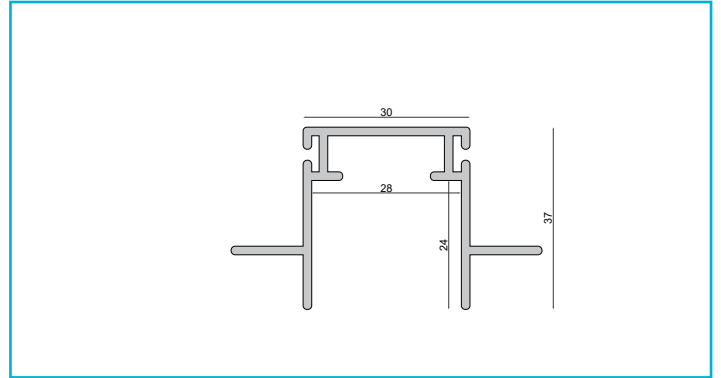

Profil
Combo Einbau Montageprofil mit Flügel, 13mm, 3m weiß

Das patentierte DEKO LIGHT COMBO PROFILSYSTEM ist eine neue, montagefreundliche Profil-in-Profil-Lösung für den Einbau von Lichtlinien in Fassaden, Gärten, Wohnräumen und vielem mehr.

Das Montageprofil COMBO EINBAU mit Flügeln eignet sich für die Vorbereitung von Lichtlinien in Trockenbau, verputztem Mauerwerk, Vollwärmeschutz, Holz, Faserplatten und vielem mehr. Die Montageprofile können bauseits sauber eingearbeitet werden, die vorbereiteten LED-Lichtlinien werden anschließend eingeklipst. Für den direkten

| | |
|------------------------|-----------|
| Gehäusematerial | Aluminium |
| Gehäusefarbe | Weiß |
| Länge | 3000 mm |
| Breite | 66 mm |
| Höhe | 36 mm |

Zubehör .

- 988180**  Combo Putzleiste - Bündig, Styropor 24x29x1000, weiß, EPS, Weiß
- 988179**  Combo Putzleiste - Putzkante, Styropor 40x29x1000, weiß, EPS, Weiß
- 970814**  Combo Anschlussprofil für Spachtelarbeiten Aluminium natur, 2 m, Aluminium, Aluminium
- 970818**  Combo Anschlussprofil für Spachtelarbeiten weiß, 2 m, Aluminium, Weiß
- 970816**  Combo Anschlussprofil für Spachtelarbeiten schwarz, 2 m, Aluminium, Schwarz
- 988174**  Combo Verbinder und Absturzsicherung, Stahl, Edelstahl
- 988177**  Combo Verbinder Set 2 Stk. 0/0, aluminium natur, Stahl, Edelstahl
- 988178**  Combo Verbinder Set 2 Stk. 0/90, aluminium natur, Stahl, Edelstahl
- 988175**  Combo Verbinder Set 2 Stk. 90/0, aluminium natur, Stahl, Edelstahl
- 988137**  Combo Einbau/Fassade/Dämmung 2 St. Endkappe Montageprofil ohne Steg, weiß, ABS, Weiß
- 988136**  Combo Einbau/Fassade/Dämmung 2 St. Endkappe Montageprofil ohne Steg, schwarz, ABS, Schwarz