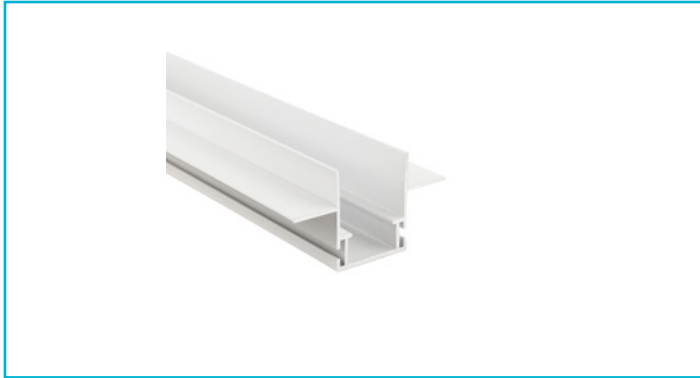

Profil
Combo Einbau Montageprofil mit Flügel, 13mm, 3m weiß

Das patentierte DEKO LIGHT COMBO PROFILSYSTEM ist eine neue, montagefreundliche Profil-in-Profil-Lösung für den Einbau von Lichtlinien in Fassaden, Gärten, Wohnräumen und vielem mehr.

Das Montageprofil COMBO EINBAU mit Flügeln eignet sich für die Vorbereitung von Lichtlinien in Trockenbau, verputztem Mauerwerk, Vollwärmeschutz, Holz, Faserplatten und vielem mehr. Die Montageprofile können bauseits sauber eingearbeitet werden, die vorbereiteten LED-Lichtlinien werden anschließend eingeklipst. Für den direkten

| | |
|------------------------|-----------|
| Gehäusematerial | Aluminium |
| Gehäusefarbe | Weiß |
| Länge | 3000 mm |
| Breite | 66 mm |
| Höhe | 36 mm |

Zubehör .

- 988180**  Combo Putzleiste - Bündig, Styropor 24x29x1000, weiß, EPS, Weiß
- 988179**  Combo Putzleiste - Putzkante, Styropor 40x29x1000, weiß, EPS, Weiß
- 970814**  Combo Anschlussprofil für Spachtelarbeiten Aluminium natur, 2 m, Aluminium, Aluminium
- 970818**  Combo Anschlussprofil für Spachtelarbeiten weiß, 2 m, Aluminium, Weiß
- 970816**  Combo Anschlussprofil für Spachtelarbeiten schwarz, 2 m, Aluminium, Schwarz
- 988174**  Combo Verbinder und Absturzsicherung, Stahl, Edelstahl
- 988177**  Combo Verbinder Set 2 Stk. 0/0, aluminium natur, Stahl, Edelstahl
- 988178**  Combo Verbinder Set 2 Stk. 0/90, aluminium natur, Stahl, Edelstahl
- 988175**  Combo Verbinder Set 2 Stk. 90/0, aluminium natur, Stahl, Edelstahl
- 988137**  Combo Einbau/Fassade/Dämmung 2 St. Endkappe Montageprofil ohne Steg, weiß, ABS, Weiß
- 988136**  Combo Einbau/Fassade/Dämmung 2 St. Endkappe Montageprofil ohne Steg, schwarz, ABS, Schwarz